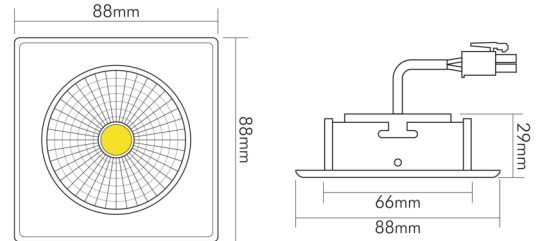

DATENBLATT

5068Q ECO Flat 8W schwarz-matt 3000K 38° 350mA

LED Downlight 5068Q ECO Flat quadratisch, COB LED, schwenkbar

Artikelnummer	1856776323
GTIN	4044538067582

□

Abdeckung der Leuchte mit Wärmedämmmaterial möglich	nein
---	------

ENERGIEVERBRAUCHSKENNZEICHNUNG

Energieeffizienzklasse	F
Artikelnummer der Lichtquelle	1856776323
EPREL-Registrierungsnummer	931453

LICHTTECHNISCHE EIGENSCHAFTEN

Lichtkegel	mediumstrahlend 21-40°
Lichtquellentyp	DLS/NMLS
Ungebündeltes [NDLS] oder gebündeltes Licht [DLS]	DLS
Farbtemperatur	3000 K
Lichtfarbe	warmweiß
LED Effizienz	95 lm/W
Gesamtlichtstrom	780 lm
Nutzlichtstrom [Φuse]	700 lm
Nutzlichtstrom [Φuse] bezogen auf	schmalem Kegel (90°)
Ausstrahlwinkel	38°
Farbabstand [McAdam]	4 SDCM
Farbwiedergabeindex Ra	90
Farbwiedergabeindex R9	45
Farbwertanteil [x]	0,445

Stand:
05.09.2022
18:03:00

DATENBLATT

5068Q ECO Flat 8W schwarz-matt 3000K 38° 350mA

LED Downlight 5068Q ECO Flat quadratisch, COB LED, schwenkbar

Höhe	29 mm
Gewicht	155 g
Lichtaustrittsöffnung [Durchmesser]	48 mm
Deckenausschnitt [Durchmesser]	68 mm
Einbautiefe	25 mm