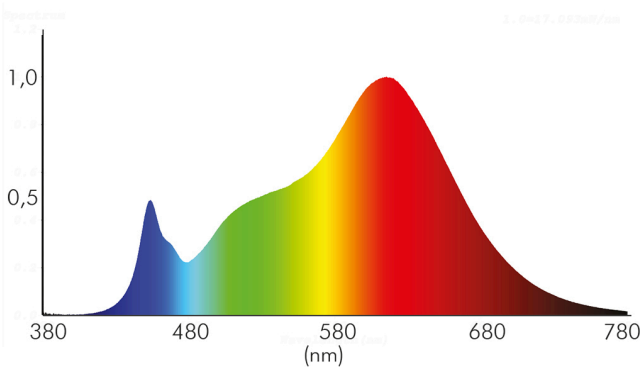

DATENBLATT

5068Q ECO Flat 8W schwarz-matt 3000K 38° 350mA

LED Downlight 5068Q ECO Flat quadratisch, COB LED, schwenkbar

Farbwertanteil [y]	0,406
Bildschirmarbeitsplatztauglich nach EN 12464-1	nein
Spitzen-Lichtstärke	1350 cd
Lichtverteiler	Reflektor
L80B10 - Lebensdauer bei 25 °C	50000 h
L70B50 - Lebensdauer bei 25°C	50000 h
Lebensdauerfaktor	0,9
Lichtstromerhalt	0,96
Verwendete Beleuchtungstechnologie	LED
Farbe steuerbar (RGB)	nein
Blendschutzschild	nein
Hülle	keine Hülle
Farblich abstimmbare Lichtquelle	nein
Gesamtlichtstrom einstellbar	nein
Farbtemperatur einstellbar	nein
Lichtquelle austauschbar	nein
Lichtquelle mit hoher Leuchtdichte	nein
Leuchtenlichtfläche	transparent
Lichtverteilung	symmetrisch
Lichtaustritt	direkt
Leuchtmittel	COB LED
Geeignet für Leuchtmittelanzahl	1
Mindestabstand pro Leuchte	0,05 m

Spektrale Strahlungsverteilung (250..800 nm) - Diagramm

ELEKTRISCHE EIGENSCHAFTEN

Stand:
05.09.2022
18:03:00