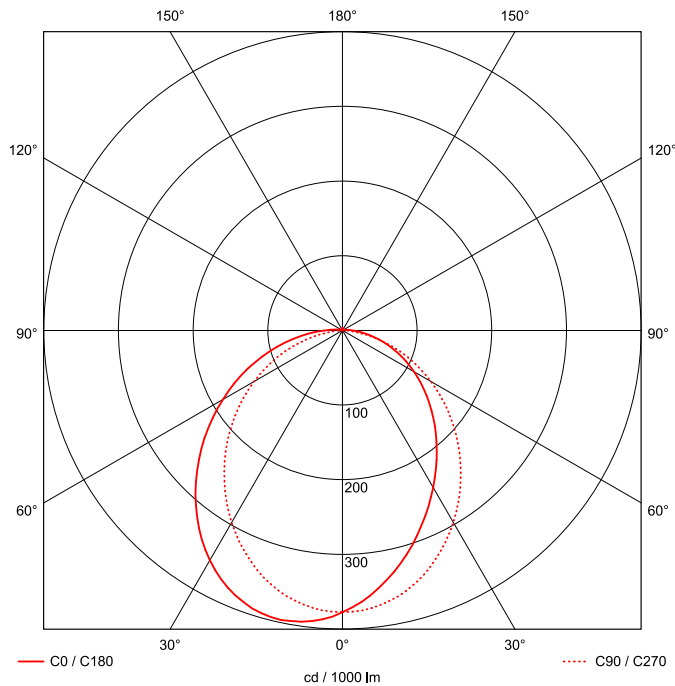

Artikel-Nr: 76031296

Anbauleuchten

Leuchte TROJA G2 DALI 1261mm PCO 1x39W A100° 4400lm

Vandalismus geschützte LED Leuchte mit MID-Power LEDs, LED Einheit in der Abdeckung integriert und per PEC System (PRACHT EASY CONNECT) schnell zu montieren. Konverter in Leuchte integriert. Flaches, stabiles Aluminiumgehäuse mit integriertem decken-/wandseitigem Kabelführungskanal, schlagfeste Abdeckung aus opalisiertem Polycarbonat, eingefasst in Aluminium-Rahmenprofil und Endkappen aus Aluminium-Druckguss, weiß, pulverbeschichtet, mit Innensechskant- oder Sicherheits-Verschlusschrauben, umlaufende Silikondichtung, geeignet für Decken- und waagerechte Wandmontage, Eckmontage mit Zubehör möglich. Ein-Mann-Montage mit variablen Befestigungsabständen durch PRACHT-KLAMMER-SYSTEM, die Befestigungsklammern sind nach der Montage der Abdeckung vor unbefugtem Zugriff geschützt. Achtung: PRACHT MANUFAKTUR! Sie benötigen eine andere Lichtfarbe, Gehäusefarbe oder Durchgangsverdrahtung? Besondere Herausforderungen? Kein Problem. Wir bieten individuelle Lösungen für Ihre Anforderungen.

EAN 4018098298717 Energie-Effizienz-Klasse

Statistische
Warennummer 94054099

A++