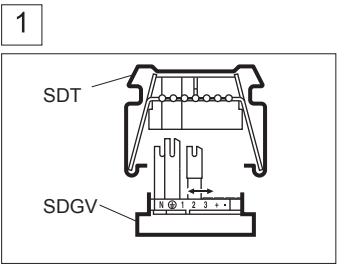

INSTRUCTION

REGIOLUX

Regiolux GmbH
Hellinger Str. 3
D-97486 Königsherg/Bay.
T 09525 89-0
<http://www.regiolux.de>
info@regiolux.de

Diese Leuchte enthält ein
Leuchtmittel der
Energieeffizienzklasse B

This luminaire contains
a light source of energy
efficiency class B

Achtung:
Leuchte nicht öffnen!
Garantieverlust!

Attention:
Don't open the luminaire!
Loss of Guarantee!

Attention:
N'est pas ouvrir le luminaire!
Perte de garantie!

Atención:
Non abrir la luminara!
Pérdida de garantía!

SDTES + SDGV + SDBAS = IP40 !
SDTE + SDGV + SDBAS = IP20 !
SDTES + SDGV + SDBK = IP 20 !
SDTE + SDGV + SDBK = IP20 !

SDT

SDGV LED

SDTVL

Treiber

1200

1200

✓

✓ X ✓

X ✓ X ✓ X