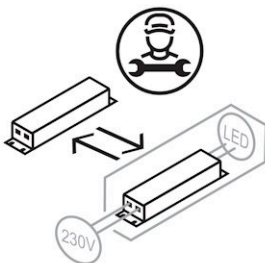

ARO-18WWSCW1 1850lm 18W | Artikelnummer 66086485

Die genannten Werte sind Bemessungswerte. Die Werte gelten, wenn nicht anders angegeben, für eine Umgebungstemperatur von 25°C. Die technischen Inhalte entsprechen dem Stand bei Drucklegung. Änderungen und Irrtum bleiben vorbehalten.

FLUOLITE Licht & Leuchten
Prinz-Eugen-Straße 21 | 88069 Tettngang
Tel. +49 7542 517 51 | Fax +49 7542 517 49
info@fluolite.de | www.fluolite.de