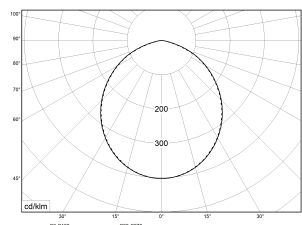

**ARO-18WWSCW1 1850lm 18W** | Artikelnummer 66086485

LED Einbau-Downlight. Umschaltbare Lichtfarbe, 3000K, 4000K oder 5700K. Farbenwechsel durch einen Schalter auf der Rückseite der Leuchte. Je nach Bereich und Einsatzgebiet kann zwischen warmweiss, neutralweiss und tageslichtweiss gewählt werden. Frontseite IP54 (Raumseitig, Deckenseitig IP20). Flache Bauweise, geringe Einbautiefe. Breite 90° Lichtverteilung. Sofortstart. Inklusive externem LED Treiber.

ARO-18WWSCW1 1850lm 18W | Artikelnummer 66086485

Technische Daten	
Betriebs-Umgebungstemperatur - min.	-20 °C
Betriebs-Umgebungstemperatur - max.	45 °C
Prüfungen	
Schutzklasse	SK I
Schutzart	IP54
CE-Konform	Ja
Maße und Gewichte	
Durchmesser	190 mm
Höhe (H)	45 mm
Deckenausschnitt - Durchmesser	160 mm
Einbautiefe	50 mm
Bruttogewicht (incl. Verpackung)	0,9 Kg
Nettogewicht	0,7 Kg
Inhalts- / Verpackungsmenge	1 Stück