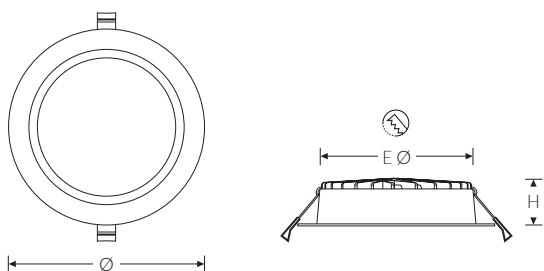

**ARO-18WWSCW1 1850lm 18W** | Artikelnummer 66086485

LED Einbau-Downlight. Umschaltbare Lichtfarbe, 3000K, 4000K oder 5700K. Farbenwechsel durch einen Schalter auf der Rückseite der Leuchte. Je nach Bereich und Einsatzgebiet kann zwischen warmweiss, neutralweiss und tageslichtweiss gewählt werden. Frontseite IP54 (Raumseitig, Deckenseitig IP20). Flache Bauweise, geringe Einbautiefe. Breite 90° Lichtverteilung. Sofortstart. Inklusive externem LED Treiber.

**Montageart und Anwendungsbereich**

Deckeneinbau  
Nur für den Einsatz in Innenbereichen zugelassen

**Technische Daten**

Artikelnummer	66086485
Bestellbezeichnung	Downlight-LED ARO
Betriebsgerät	LED-Konverter, austauschbar durch eine autorisierte Fachkraft
Lichtquelle	LED, austauschbar durch eine autorisierte Fachkraft
Energieeffizienzklasse(n) der verbauten Lichtquelle(n) (A-G)	Modul 1: D
Anzahl Leuchtmittel	1
Dimmbarkeit	nicht dimmbar
Netzspannung	220-240V/50-60Hz
Spannungsart	AC
Anschlussleistung max.	18 W
Lichtausbeute max. Bestromung	103 lm/W
Leuchtenlichtstrom max.	1850 lm
Farbwiedergabeindex Ra	Ra > 80
Farbtoleranz (MacAdam)	5
Nennlebensdauer	45000 h
Lebensdauerbewertung	L80/B20
Lichtoptik	Polymethylmethacrylat (PMMA) prismatisch
Lichtverteilung	Extensiv
Abstrahlwinkel	90°
Gehäuse	Gehäuse aus Aluminium weiß

ARO-18WWSCW1 1850lm 18W | Artikelnummer 66086485

Technische Daten	
Betriebs-Umgebungstemperatur - min.	-20 °C
Betriebs-Umgebungstemperatur - max.	45 °C
Prüfungen	
Schutzklasse	SK I
Schutzart	IP54
CE-Konform	Ja
Maße und Gewichte	
Durchmesser	190 mm
Höhe (H)	45 mm
Deckenausschnitt - Durchmesser	160 mm
Einbautiefe	50 mm
Bruttogewicht (incl. Verpackung)	0,9 Kg
Nettogewicht	0,7 Kg
Inhalts- / Verpackungsmenge	1 Stück