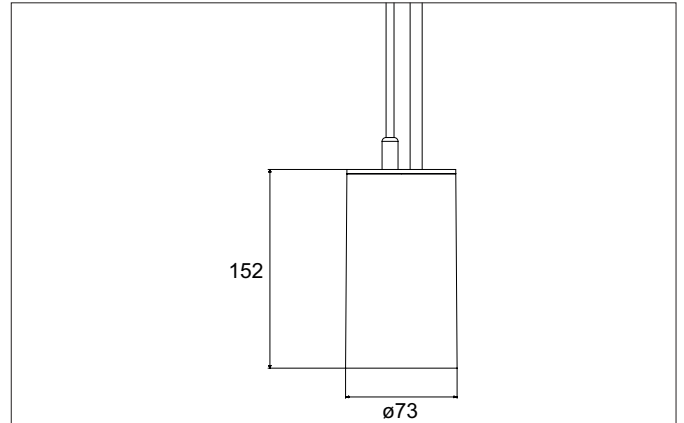

**TRAXX MAXI LED-Pendelleuchte, DALI**  
 Artikel-Nr. 88884174DA

Licht.  
 Für Generationen.

**Ausschreibungstext**

Runde LED-Pendelleuchte, DALI, Deckenausschnitt Einbautiefe mm., mit rotationssymmetrisch tief-breit-strahlender Lichtstärkeverteilung. Optimale Lichtverteilung durch eine Abdeckung Glas transparent., Bemessungslichtstrom 3.711 lm, Bemessungsleistung 1 x 28 W, Lichtfarbe neutralweiß, ähnlichste Farbtemperatur (CCT) 4.000 K, allgemeiner Farbwiedergabeindex CRI > 90, Lebensdauer L80/B50 bei 25 °C: 50.000 h, Gehäusewerkstoff: Aluminium / Glas / Kunststoff, Farbe: strukturweiß, zulässige Umgebungstemperatur (ta): -20 °C - +25 °C, Schutzklasse (EN 61140): I, Schutzart (DIN EN 60529): IP20. Mit elektronischem Betriebsgerät, DALI dimmbar.

Artikeldaten	
Artikel-Nr.	88884174DA
GTIN	4251433995258
Serienname	TRAXX MAXI
Kurzbeschreibung	LED-Pendelleuchte, DALI
Material	Aluminium / Glas / Kunststoff
Farbe	weiß
Ausführung der Oberfläche	struktur
Form	rund
Aufbauhöhe	163 mm
Nettogewicht	N.N.

**TRAXX MAXI LED-Pendelleuchte, DALI**

Artikel-Nr. 88884174DA

Licht.  
Für Generationen.

Lichttechnik	
Farbtemperatur	4.000 K
Lichtfarbe	weiß
Lichtaustritt	direkt
Lichtstrom	3.711 lm
Systemeffizienz	133 lm/W
Farbtoleranz	McAdam-Step 3
Farbwiedergabe	CRI > 90
Reflektor	hochglänzend
Abstrahlwinkel	40°
Lichtverteilung	symmetrisch
Farbtemperatur einstellbar	nein

Montagetechnik	
Montageart	Pendelmontage
Montageort	Deckenmontage
Verstellbarkeit	nicht verstellbar
Pendellänge max.	1.500 mm
Werkstoff der Abdeckung	Glas transparent
Geeignet für Durchgangsverdrahtung	Nein