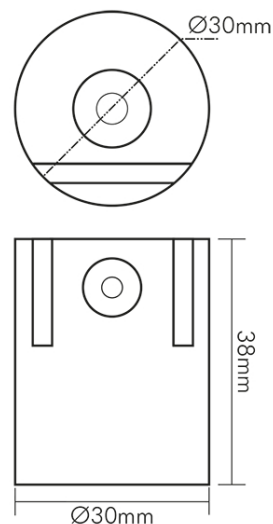

## Wand-/Deckenmontage 4er Set für Q2S,R1S,R2S (weiß)

Für eine elegante Wand- oder Deckenmontage

Artikelnummer	1560970000
GTIN	4044538044651

### MAßE UND GEWICHT

Höhe	38 mm
Durchmesser	30 mm
Gewicht	280 g