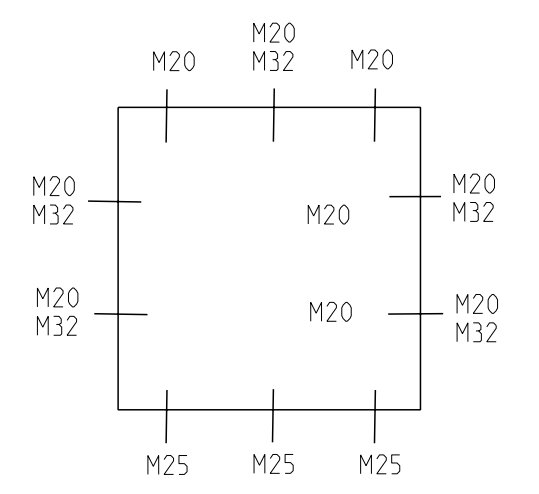

3:10

3:10

Fehlende Maße können dem DXF entnommen werden

missing dimensions are provided in the DXF

Schutzvermerk ISO 16016 beachten. Refer to protection notice ISO 16016. Maßstab: 1:2

es spelsberg  
 WKE 4 - 5x4<sup>2</sup>  
 M-WKE-4-5x4<sup>2</sup>

Freigabe

©Gartenname Modell: M-WKE-4-5x4  
 ©Gartenname Zeichnung: M-WKE-4-5x4