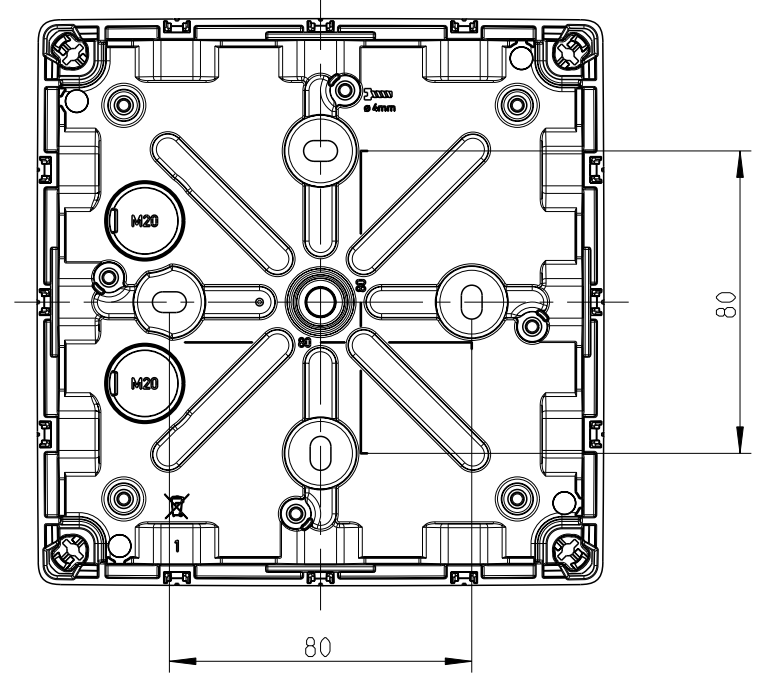

3:10

3:10

Fehlende Maße können dem DXF entnommen werden

missing dimensions are provided in the DXF

Schutzvermerk ISO 16016 beachten. Refer to protection notice ISO 16016. Maßstab: 1:2

es spelsberg  
 WKE 4 - 5x4<sup>2</sup>  
 M-WKE-4-5x4<sup>2</sup>

Freigabe

©Gartenname Modell: M-WKE-4-5x4  
 ©Gartenname Zeichnung: M-WKE-4-5x4