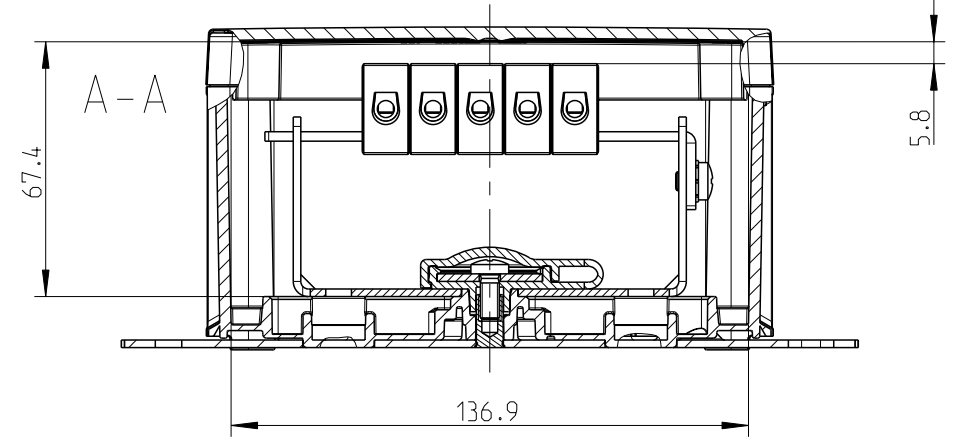

3:10

3:10

Fehlende Maße können dem DXF entnommen werden

missing dimensions are provided in the DXF

Schutzvermerk ISO 16016 beachten. Refer to protection notice ISO 16016. Maßstab: 1:2

es spelsberg  
 WKE 4 - 5x4<sup>2</sup>  
 M-WKE-4-5x4<sup>2</sup>

Freigabe

©Gartenname Modell: M-WKE-4-5x4  
 ©Gartenname Zeichnung: M-WKE-4-5x4