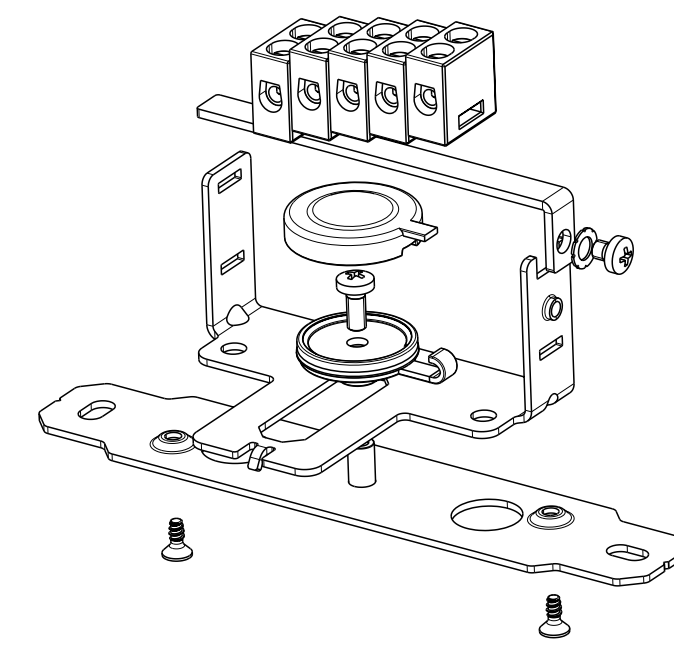

3:10

3:10

Fehlende Maße können dem DXF entnommen werden

missing dimensions are provided in the DXF

Schutzvermerk ISO 16016 beachten. Refer to protection notice ISO 16016. Maßstab: 1:2

es spelsberg  
 WKE 4 - 5x4<sup>2</sup>  
 M-WKE-4-5x4<sup>2</sup>

Freigabe

©Gartenname Modell: M-WKE-4-5x4  
 ©Gartenname Zeichnung: M-WKE-4-5x4