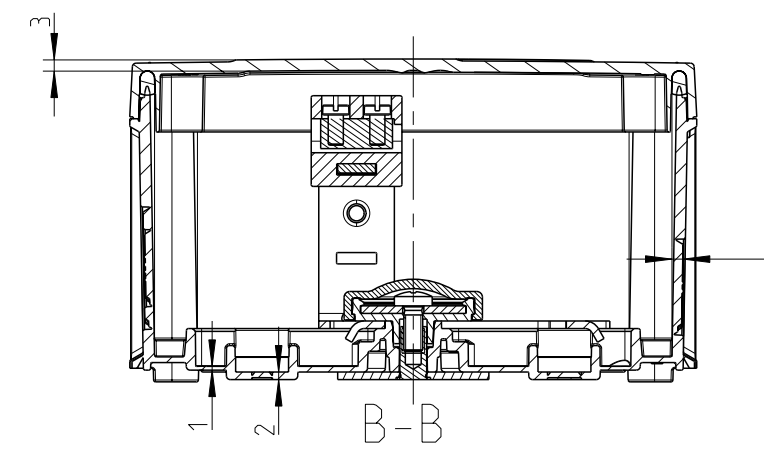

3:10

3:10

Fehlende Maße können dem DXF entnommen werden

missing dimensions are provided in the DXF

Schutzvermerk ISO 16016 beachten. Refer to protection notice ISO 16016. Maßstab: 1:2

es spelsberg  
 WKE 4 - 5x4<sup>2</sup>  
 M-WKE-4-5x4<sup>2</sup>

Freigabe

©Gartenname Modell: M-WKE-4-5x4  
 ©Gartenname Zeichnung: M-WKE-4-5x4