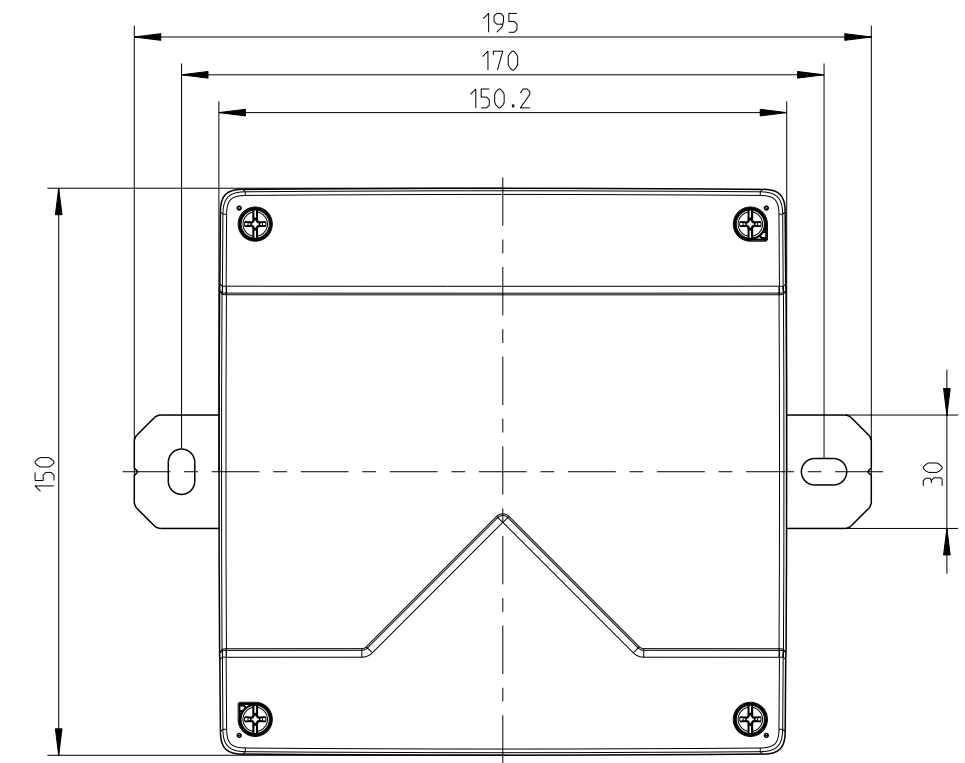

3:10

3:10

Fehlende Maße können dem DXF entnommen werden

missing dimensions are provided in the DXF

Schutzvermerk ISO 16016 beachten. Refer to protection notice ISO 16016. Maßstab: 1:2

es spelsberg  
 WKE 4 - 5x4<sup>2</sup>  
 M-WKE-4-5x4<sup>2</sup>

Freigabe

©Gartenname Modell: M-WKE-4-5x4  
 ©Gartenname Zeichnung: M-WKE-4-5x4