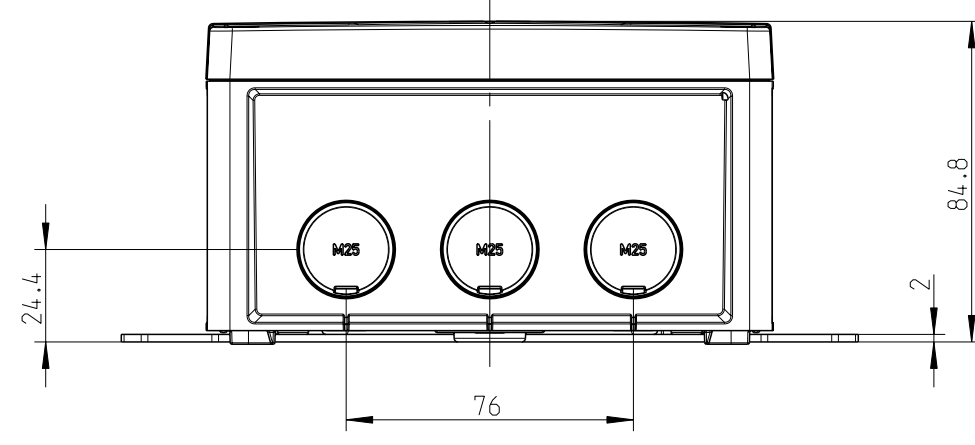

3:10

3:10

Fehlende Maße können dem DXF entnommen werden

missing dimensions are provided in the DXF

Schutzvermerk ISO 16016 beachten. Refer to protection notice ISO 16016. Maßstab: 1:2

es spelsberg  
 WKE 4 - 5x4<sup>2</sup>  
 M-WKE-4-5x4<sup>2</sup>

Freigabe

©Gartenname Modell: M-WKE-4-5x4  
 ©Gartenname Zeichnung: M-WKE-4-5x4