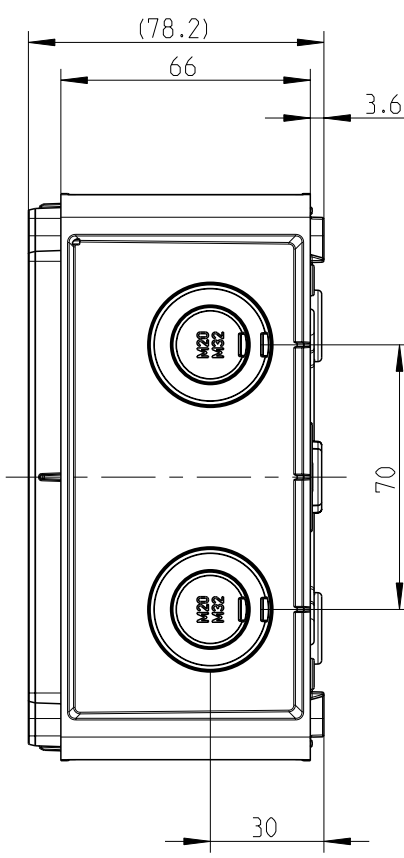

3:10

3:10

Fehlende Maße können dem DXF entnommen werden

missing dimensions are provided in the DXF

Schutzvermerk ISO 16016 beachten. Refer to protection notice ISO 16016. Maßstab: 1:2

es spelsberg  
 WKE 4 - 5x4<sup>2</sup>  
 M-WKE-4-5x4<sup>2</sup>

Freigabe

©Gartenname Modell: M-WKE-4-5x4  
 ©Gartenname Zeichnung: M-WKE-4-5x4