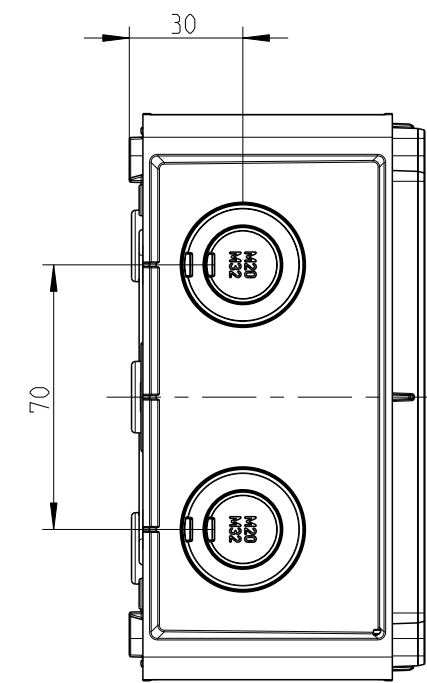

3:10

3:10

Fehlende Maße können dem DXF entnommen werden

missing dimensions are provided in the DXF

Schutzvermerk ISO 16016 beachten. Refer to protection notice ISO 16016. Maßstab: 1:2

es spelsberg  
 WKE 4 - 5x4<sup>2</sup>  
 M-WKE-4-5x4<sup>2</sup>

Freigabe

©Gartenname Modell: M-WKE-4-5x4  
 ©Gartenname Zeichnung: M-WKE-4-5x4