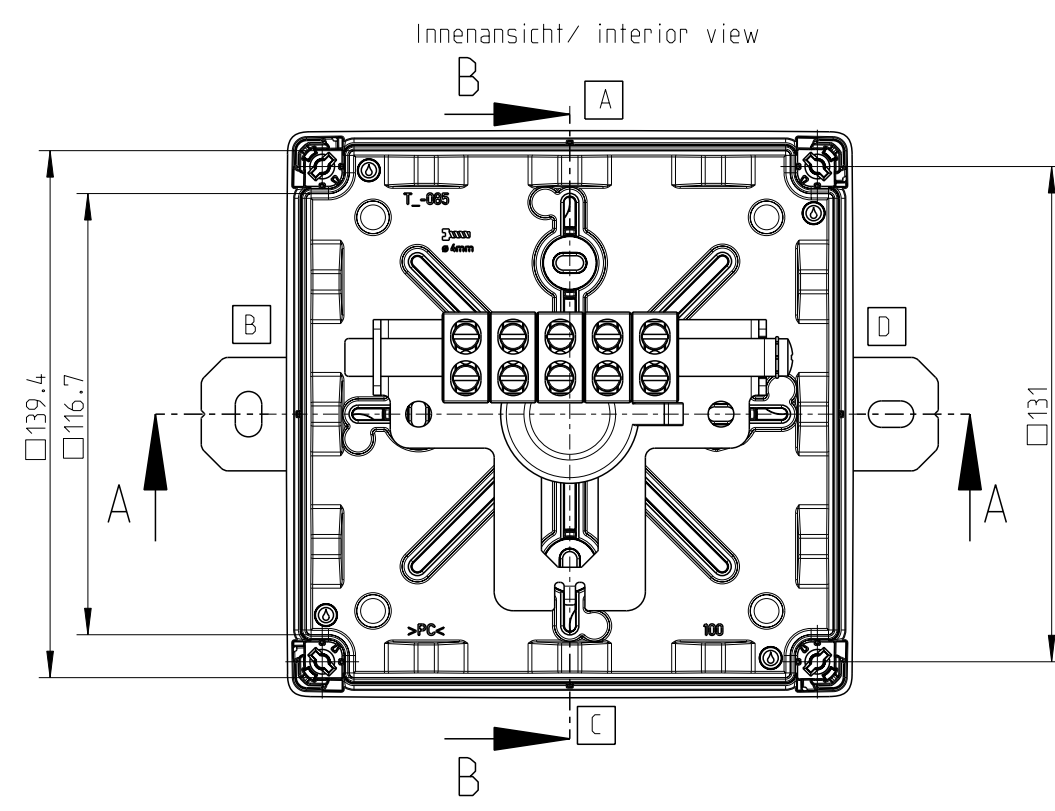

3:10

3:10

Fehlende Maße können dem DXF entnommen werden

missing dimensions are provided in the DXF

Schutzvermerk ISO 16016 beachten. Refer to protection notice ISO 16016. Maßstab: 1:2

es spelsberg  
 WKE 4 - 5x4<sup>2</sup>  
 M-WKE-4-5x4<sup>2</sup>

Freigabe

©Gartenname Modell: M-WKE-4-5x4  
 ©Gartenname Zeichnung: M-WKE-4-5x4