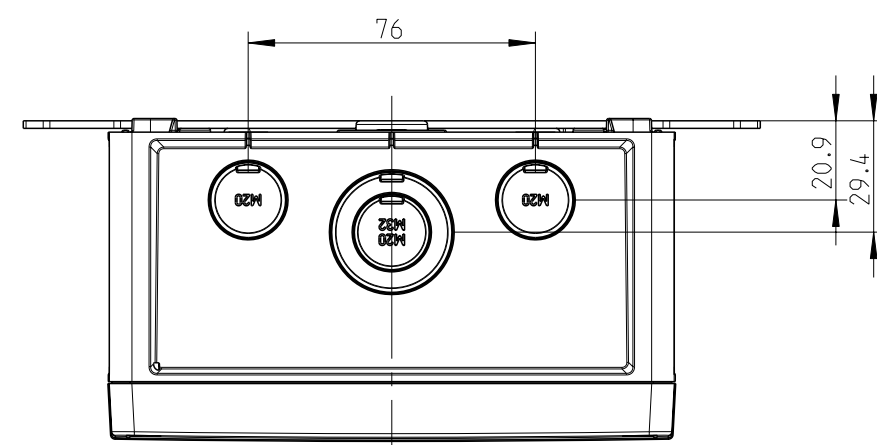

3:10

3:10

Fehlende Maße können dem DXF entnommen werden

missing dimensions are provided in the DXF

Schutzvermerk ISO 16016 beachten. Refer to protection notice ISO 16016. Maßstab: 1:2

es spelsberg  
 WKE 4 - 5x4<sup>2</sup>  
 M-WKE-4-5x4<sup>2</sup>

Freigabe

©Gartenname Modell: M-WKE-4-5x4  
 ©Gartenname Zeichnung: M-WKE-4-5x4