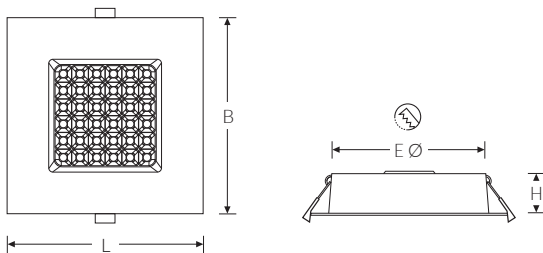

LED Einbau-Downlight. Gehäuse aus Aluminium-Druckguss. Mit festen Einzelreflektoren. Gleichmäßige, breite 90° Lichtverteilung und optimale Entblendung durch eine effiziente Optik im neuen Design. Blendungsbewertung für Bildschirm- und Büroarbeitsplätze: UGR 19. Sofortstart. Frontseite IP 54 (bei geschlossener Decke). Durch die geringe Einbautiefe sowie den integrierten LED-Treiber gestaltet sich die Montage sehr einfach. Fest verbaute LED-Module, kein Austausch vorgesehen.

Montageart und Anwendungsbereich

Deckeneinbau
Geeignet in Büros, Geschäfts- und Gesellschaftsräumen mit hohen Ansprüchen an die Blendungsreduzierung.

- Grundbeleuchtung

Technische Daten	
Artikelnummer	66090050
Bestellbezeichnung	AVA Versio 228
Betriebsgerät	LED-Konverter, austauschbar durch eine autorisierte Fachkraft
Lichtquelle	LED, austauschbar durch eine autorisierte Fachkraft
Energieeffizienzklasse(n) der verbauten Lichtquelle(n) (A-G)	Modul 1: D
Anzahl Leuchtmittel	1
Dimmbarkeit	Phasenabschnitt
Netzspannung	230V/50Hz
Spannungsart	AC
Anschlussleistung max.	25 W
Leistungs/Powerfaktor	0,90
Lichtausbeute max. Bestromung	114 lm/W
Leuchtenlichtstrom max.	2855 lm
Farbtemperatur	3000 K
Farbwiedergabeindex Ra	Ra > 80
Nennlebensdauer	35000 h
Lebensdauerbewertung	L80/B50
Lichtverteilung	Extensiv
Abstrahlwinkel	90°
Blendungsbewertung UGR - max 4H-8H	19