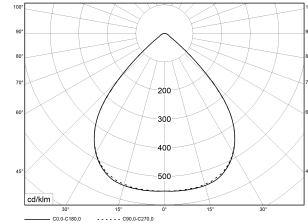

AVA-VERSIO 228WW DIM 3000K 2855lm 25W | Artikelnummer 66090050

PC
850°C

IK06