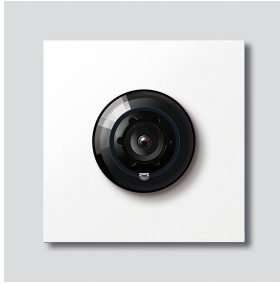

Systemfreie Kamera 180
für Siedle Vario
CM 618-02 W
200049315-01

Produktbeschreibung

Systemfreie Kamera 180 für Siedle Vario mit automatischer Tag-/Nachtschaltung (True Day/Night) und integrierter Infrarotbeleuchtung. Erfassungswinkel horizontal/vertikal: ca. 175°/120°

Vollbild oder 9 Bildausschnitte wählbar
Elektronische Bildentzerrung im Vollbild
Erweiterter Erfassungswinkel im Randbereich bei gewählten Bildausschnitt
Gegenlichtkompensation (BLC)
Wide Dynamic Range (WDR)
Farbsystem: PAL
Bildaufnehmer: CMOS-Sensor 1/2,7" 1920 x 1080 Pixel
Auflösung: 600 TV-Linien
Objektiv: 1,55 mm
Dauerbetrieb: geeignet
2-stufige Heizung: 12 V AC max. 130 mA
Videoausgang: 1 Vss an 75 Ohm

Artikel-Bezeichnung	Artikelbeschreibung	Farbe/Material	KG	Artikel-Nr.
CM 618-02 W	Systemfreie Kamera 180 für Siedle Vario	Weiß		D 200049315-01

Zubehör

Artikel-Bezeichnung	Artikelbeschreibung	Farbe/Material	KG	Artikel-Nr.
Vario 611 W	Lackstift	Weiß	0	210007116-00

Systemfreie Kamera 180
für Siedle Vario
CM 618-02 W

210009597

Seite 2

Ersatzteile

Artikel-Bezeichnung	Artikelbeschreibung	Farbe/Material	KG	Artikel-Nr.
ACM 671/673/678-..., BCM 65x-..., CM 61x-...	Glashaube	Glasklar	E	200048697-00
ACM 671/673/678-..., BCM 65x-..., CM 61x-... W	Blendrahmen	Weiß	E	200048698-00
CMx 612-..., CM 611-...	Klemmblock	Schwarz	E	200029922-00
Vario 611	Dichtrahmen Module	Grau	E	210007484-00