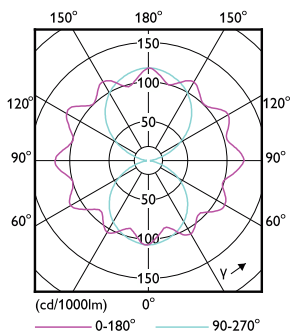

Produkt Daten

Allgemeine Eigenschaften		Restlichtstrom am Ende der Nennlebensdauer (Nom.)	
Socket	E40 [E40]	70 %	
EU RoHS-konform	Ja	Elektrische Kenndaten	
Nennlebensdauer (Nom)	25000 h	Eingangsfrequenz	50 bis 60 Hz
Schaltzyklus	15000X	Power (Rated) (Nom)	40 W
Referenz für Lichtstrommessung	Sphere	Lampenstrom (Nom)	178 mA
Lichttechnische Daten		Äquivalente Leistung	100 W
Farbcode	740 [CCT von 4000 K]	Startzeit (Nom)	0,5 s
Lichtstrom (Nom)	7500 lm	Aufwärmzeit bis 60 % Licht (Nom.)	0,5 s
Lichtfarbe	Neutralweiß (CW)	Leistungsfaktor (Nom)	0,9
Ähnlichste Farbtemperatur (Nom)	4000 K	Spannung (Nom)	220-240 V
Nennlichtausbeute (nom.)	187,00 lm/W	Temperaturkenndaten	
Farbkonsistenz	<6	Gehäusetemperatur (max)	58 °C
Farbwiedergabeindex (Nom.)	70		

Abmessungsskizzen

Tforce 40W 7500lm 4000K E40 ND

Product

TForce Core LED road 40W 740 E40 MV

Photometrische Daten

LEDTForce Core road 40W Tshape E40-LDD

LEDTForce Core road 40W Tshape E40 740-GUL

Trueforce Core LED SON-T

Photometrische Daten

LEDForce Core road 40W Tshape E40 740-POC

Lebensdauer

LEDspots LED 25K

LEDspots LMP 25K