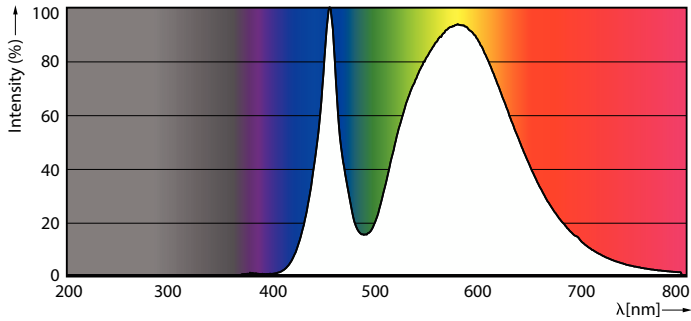

Trueforce Core LED SON-T

Photometrische Daten

LEDForce Core road 40W Tshape E40 740-POC