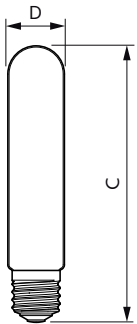

Produkt Daten

Allgemeine Eigenschaften		Restlichtstrom am Ende der Nennlebensdauer (Nom.)	
Socket	E40 [E40]	70 %	
EU RoHS-konform	Ja	Elektrische Kenndaten	
Nennlebensdauer (Nom)	25000 h	Eingangsfrequenz	50 bis 60 Hz
Schaltzyklus	15000X	Power (Rated) (Nom)	40 W
Referenz für Lichtstrommessung	Sphere	Lampenstrom (Nom)	178 mA
Lichttechnische Daten		Äquivalente Leistung	100 W
Farbcode	740 [CCT von 4000 K]	Startzeit (Nom)	0,5 s
Lichtstrom (Nom)	7500 lm	Aufwärmzeit bis 60 % Licht (Nom.)	0,5 s
Lichtfarbe	Neutralweiß (CW)	Leistungsfaktor (Nom)	0,9
Ähnlichste Farbtemperatur (Nom)	4000 K	Spannung (Nom)	220-240 V
Nennlichtausbeute (nom.)	187,00 lm/W	Temperaturkenndaten	
Farbkonsistenz	<6	Gehäusetemperatur (max)	58 °C
Farbwiedergabeindex (Nom.)	70		

Produktdaten

Gesamt-Produktcode	871951431635500
Bestell-Produktname	TForce Core LED road 40W 740 E40 MV
EAN/UPC - Produkt	8719514316355
Bestellcode	31635500
Anzahl pro Verpackung	1
SAP-Zähler - Pakete pro Außenkarton	6
SAP-Material	929002485302
Nettogewicht (Einzelteil)	0,157 kg

Abmessungsskizzen

Tforce 40W 7500lm 4000K E40 ND

Product

TForce Core LED road 40W 740 E40 MV

Photometrische Daten

LEDTForce Core road 40W Tshape E40-LDD

LEDTForce Core road 40W Tshape E40 740-GUL

Trueforce Core LED SON-T