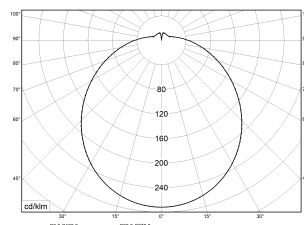

RKL 3 PC LED BASIC 4000K 2800lm 21W | Artikelnummer 75111735

PC
850°C

IK06

Runde LED-Anbauleuchte. Geeignet für die Montage an Decke und Wand. Gehäuse aus profiliertem, weißlackiertem Stahlblech. Bombierte, strukturierte Abdeckung aus hochschlagfestem Polycarbonat (PC), opal. Sicherer Halt der Abdeckung durch Federverschluss. 3-polige Anschlussklemme mit Steckkontakt, Durchschleifen möglich. 2 Kabeleinführungen.