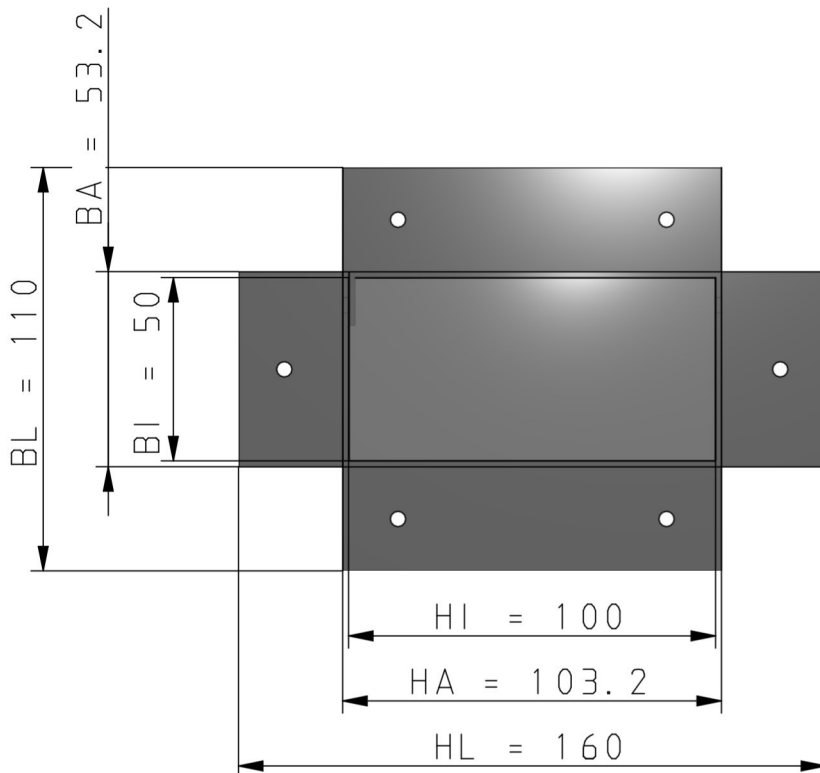

Maßzeichnungen Instafix® BKI Installationskanal

Artikelnummer: IFKM110050w

Instafix® BKI Kabelauführung mit Mifa-Schott, 1 Set, 100x50x50mm, reinweiß
GTIN 4251636715745

Maßzeichnungen:

Einfach. Sicher. Für alle.