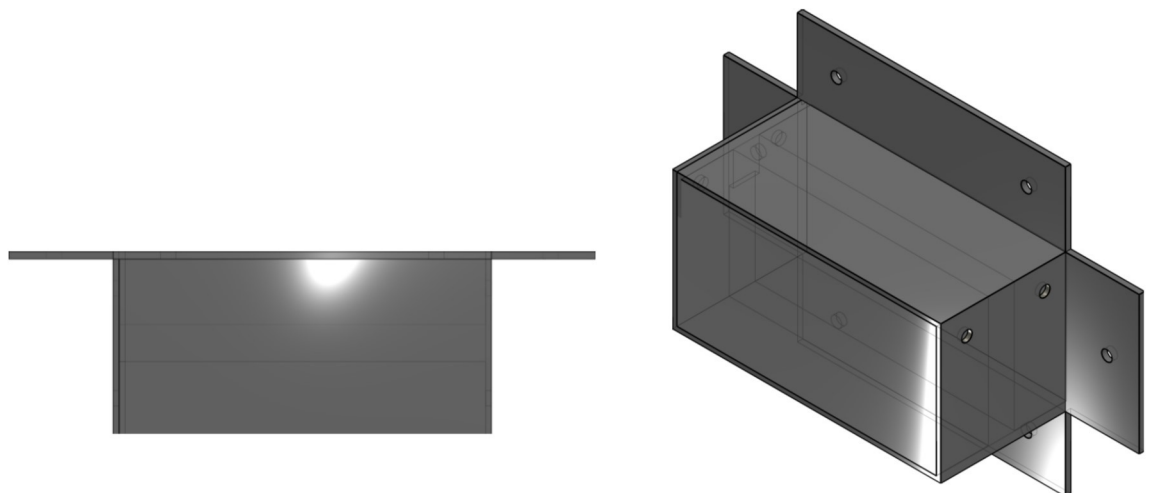

Maßzeichnungen Instafix® BKI Installationskanal

Artikelnummer: IFKM110050w

Instafix® BKI Kabelauführung mit Mifa-Schott, 1 Set, 100x50x50mm, reinweiß
GTIN 4251636715745

Maßzeichnungen:

Einfach. Sicher. Für alle.