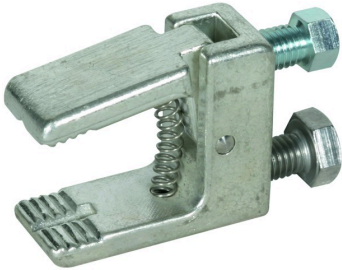

Erdungs- und KurzschlieÙvorrichtungen (teilisoliert) für NS-Kabelverteiler

Zubehör

KK M8 0 24 SK 10 (745 508)

Mit Gewindeschraube M8 x 12 mm und Sechskant-Feststellschraube SW10.
Zum Befestigen mittels Drehgriff mit flexibler Spindel.

Typ	KK M8 0 24 SK 10
Art.-Nr.	745 508
Klemmbereich	bis 24mm
Max. Kurzschlussstrom I_k 0,5 s	10,0kA
Max. Kurzschlussstrom I_k 1 s	6,9kA
Abmessung	mm
Gewicht	137 g
Zolltarifnummer (Komb. Nomenklatur EU)	85359000
GTIN (EAN)	4013364149366
VPE	1 Stk.