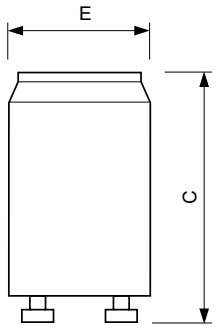

Systemeigenschaften	
Kondensator	Ja

Mechanische Kenndaten	
Gehäusefarbe	Weiß

Sockelinformation	2 Pin
-------------------	-------

Produktdaten	
Gesamt-Produktcode	871150069769131
Bestell-Produktname	S10 4-65W SIN 220-240V WH EUR/20X10CT
EAN/UPC - Produkt	8711500697691
Bestellcode	69769131
Anzahl pro Verpackung	1
Anzahl pro Umverpackung	200
Material-Nr. (12NC)	928392220238
Nettogewicht (Einzelteil)	7.000 g

Hinweise

- Austausch des Starters bei Austausch der Leuchtstofflampe empfohlen

Abmessungsskizzen

Product	C (max)	E (max)
S10 4-65W SIN 220-240V WH EUR/20X10CT	40.3 mm	21.5 mm

S10 4-65W SIN 220-240V WH EUR