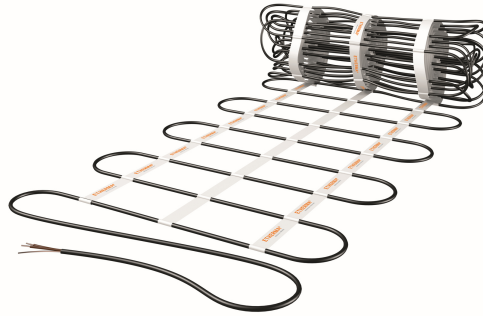

Produktbezeichnung	082-RGS-5-65
Artikelnummer	30872
Hersteller	ETHERMA

Produktbeschreibung

Heizmatte Estricheinbau, 16.58m², 0.65x25.5m, 1328W, 230V

Die Fußbodenheizmatten RS werden je nach Tarifmodell des jeweiligen Energieversorgers als Direkt-, Teilspeicher- oder Speicherheizung verwendet. Die spezielle Verarbeitung ermöglicht eine zeitsparende und unkomplizierte Verlegung und die Matte liegt satt und planeben. Der Einbau erfolgt entweder in einem 2-lagigen erdfeuchten Estrich oder im Fließestrich. Das Schutzgeflecht des Heizleiters ermöglicht den unkomplizierten Einbau in nassen Räumen. Die hochwertige Dipolheizleitung hat standardmäßig eine Anschlussleitung von 3 m (3x1.5 mm²), kann gegen Aufpreis in der gewünschten Länge produziert werden. Temperaturbeständig bis 90°C, Schutzart: IP X7, Schutzmaßnahme: FI-Schutzschaltung 30 mA., Heizleiter nach VDE geprüft, min. Biegeradius: 5 d, CE konform, 230 V.

Technische Details

Anwendung	Fußboden-Direktheizung	Anschlussspannung	230 Volt
Mit Trägermatte	Nein	Anschlussleistung	1328 Watt 1328
Fixierung des Heizleiters	aufgeklebt	Leistung	80 Watt pro Quadratmeter
Geeignet für Feuchtraum	Ja	Heizleiterbelastung	12 Watt pro Meter
Geeignet als Freiflächenheizung	Nein	Anzahl der Kaltleiter	1
Geeignet als Dachflächenheizung	Nein	Länge der Kaltleiter	3000 Millimeter
Mit Regler	Nein	Fläche	16,6 Quadratmeter
Mit Raumthermostat	Nein	Länge	25500 Millimeter
Mit Bodentempersensur	Nein	Breite	650 Millimeter
Selbstklebend	Nein	Stärke	6 Millimeter