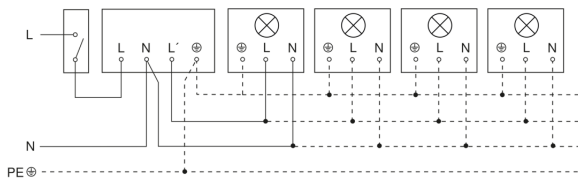

# IS 2180 ECO

anthrazit  
EAN 4007841 064907  
Art.-Nr. 064907

Schaltplan Leuchte ohne vorhandenen Nullleiter

Schaltplan Leuchte mit vorhandenem Nullleiter

Schaltplan Anschluss über Serienschalter für Hand- und Automatik-Betrieb

Schaltplan Anschluss 4-fach Tasterkoppler an DALI2 APC