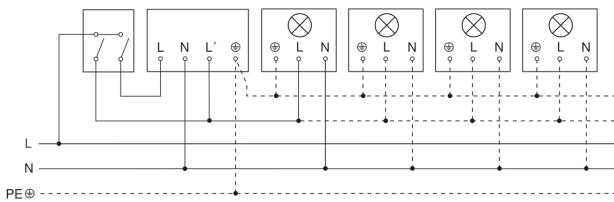

# IS 2180 ECO

anthrazit  
EAN 4007841 064907  
Art.-Nr. 064907

Schaltplan Leuchte ohne vorhandenen Nullleiter

Schaltplan Leuchte mit vorhandenem Nullleiter

Schaltplan Anschluss über Serienschalter für Hand- und Automatik-Betrieb

Schaltplan Anschluss 4-fach Tasterkoppler an DALI2 APC