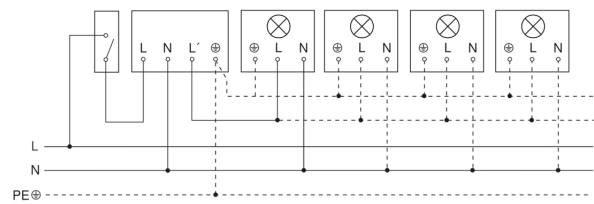

# IS 2180 ECO

anthrazit  
EAN 4007841 064907  
Art.-Nr. 064907

Schaltplan Leuchte ohne vorhandenen Nullleiter

Schaltplan Leuchte mit vorhandenem Nullleiter

Schaltplan Anschluss über Serienschalter für Hand- und Automatik-Betrieb

Schaltplan Anschluss 4-fach Tasterkoppler an DALI2 APC