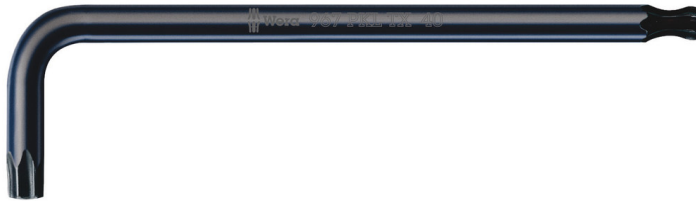

Winkelschlüssel für TORX® Schrauben

EAN:	4013288019547	Abmessung:	95x21x4 mm
Teilenr:	05024200001	Gewicht:	8 g
Artikel-Nr:	967 PKL TORX®	Ursprungsland:	CZ
		Zolltarifnr.:	82041100

- Winkelschlüssel für Innen TORX® Schrauben
- Mit TORX® Kugelkopf am langen Schenkel
- BlackLaser für hohen Korrosionsschutz und lange Lebensdauer
- Gelaserte und dadurch abriebfeste Größenkennzeichnung

Hochwertiger Winkelschlüssel für Innen TORX® Schrauben. Die Kugel am langen Schenkel erlaubt sicheres Arbeiten auch in schwierigen Einbaulagen. Ein extra langer Schenkel. Die BlackLaser-Oberflächenbehandlung sorgt für hervorragenden Oberflächenschutz, auch vor Korrosion, und lange Lebensdauer. Gelaserte und dadurch abriebfeste Größenkennzeichnung auf dem Winkelschlüssel für schnellen Zugriff.

Winkelschlüssel für TORX® Schrauben

TORX® Kugelkopf

Durch die kugelförmigen Abtriebsprofile ist ein Auslenken oder Schwenken der Werkzeugachse zur Schraubenachse möglich, so dass dadurch sozusagen „um die Ecke“ geschraubt werden kann.