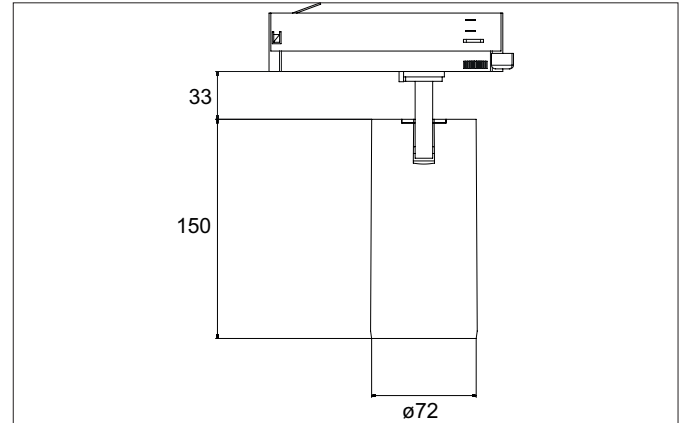

TRAXX MAXI LED-Schienenstrahler, DALI
 Artikel-Nr. 88722183DA

Licht.
 Für Generationen.

Ausschreibungstext

Runder LED-Schienenstrahler, DALI, Deckenausschnitt Einbautiefe mm, Außendurchmesser 70 mm, mit rotationssymmetrisch tief-breitstrahlender Lichtstärkeverteilung., Bemessungslichtstrom 2.927 lm, Bemessungsleistung 1 x 24 W, Lichtfarbe warmweiß, ähnlichste Farbtemperatur (CCT) 3.000 K, allgemeiner Farbwiedergabeindex CRI > 90, Lebensdauer L80/B50 bei 25 °C: 50.000 h, Gehäusewerkstoff: Aluminium / Glas / Kunststoff, Farbe: strukturschwarz, zulässige Umgebungstemperatur (ta): -20 °C - +25 °C, Schutzklasse (EN 61140): II, Schutzart (DIN EN 60529): IP20. Mit elektronischem Betriebsgerät, DALI-2 dimmbar.

Artikeldaten	
Artikel-Nr.	88722183DA
GTIN	4251433986638
Serienname	TRAXX MAXI
Kurzbeschreibung	LED-Schienenstrahler, DALI
Material	Aluminium / Glas / Kunststoff
Farbe	schwarz
Ausführung der Oberfläche	struktur
Form	rund
Außendurchmesser	70 mm
Nettogewicht	N.N.

Montagetechnik	
Montageart	Anbaumontage
Montageort	Deckenmontage
Verstellbarkeit	drehbar und kopfverstellbar
Schwenkwinkel	90°
Drehwinkel	350°
Kopfverstellwinkel	90°
Geeignet für Durchgangsverdrahtung	Nein

Logistische Daten	
Bruttogewicht	0,796 kg
Länge Verpackung	290 mm
Breite Verpackung	115 mm
Höhe Verpackung	165 mm
Entsorgung am Ende der Lebensdauer	Das Produkt darf nicht mit dem Hausmüll entsorgt werden. Sie sind verpflichtet, solche Elektro-Altgeräte separat zu entsorgen. Informieren Sie sich bitte bei Ihrer Kommune über die Möglichkeiten der geregelten Entsorgung. Mit der getrennten Entsorgung führen Sie die Altgeräte dem Recycling oder anderen Formen der Wiederverwertung zu. Sie helfen damit zu vermeiden, dass u. U. belastende Stoffe in die Umwelt gelangen.