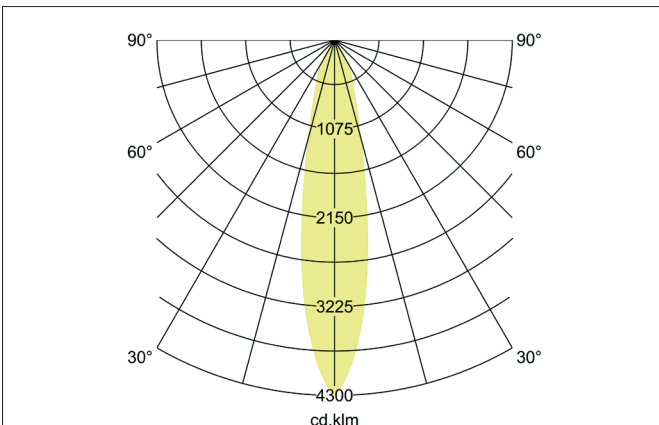

TRAXX MAXI LED-Schienenstrahler, DALI
 Artikel-Nr. 88722183DA

Licht.
 Für Generationen.

Ausschreibungstext

Runder LED-Schienenstrahler, DALI, Deckenausschnitt Einbautiefe mm, Außendurchmesser 70 mm, mit rotationssymmetrisch tief-breitstrahlender Lichtstärkeverteilung., Bemessungslichtstrom 2.927 lm, Bemessungsleistung 1 x 24 W, Lichtfarbe warmweiß, ähnlichste Farbtemperatur (CCT) 3.000 K, allgemeiner Farbwiedergabeindex CRI > 90, Lebensdauer L80/B50 bei 25 °C: 50.000 h, Gehäusewerkstoff: Aluminium / Glas / Kunststoff, Farbe: strukturschwarz, zulässige Umgebungstemperatur (ta): -20 °C - +25 °C, Schutzklasse (EN 61140): II, Schutzart (DIN EN 60529): IP20. Mit elektronischem Betriebsgerät, DALI-2 dimmbar.

Artikeldaten	
Artikel-Nr.	88722183DA
GTIN	4251433986638
Serienname	TRAXX MAXI
Kurzbeschreibung	LED-Schienenstrahler, DALI
Material	Aluminium / Glas / Kunststoff
Farbe	schwarz
Ausführung der Oberfläche	struktur
Form	rund
Außendurchmesser	70 mm
Nettogewicht	N.N.

TRAXX MAXI LED-Schienenstrahler, DALI

Artikel-Nr. 88722183DA

Licht.
Für Generationen.

Lichttechnik	
Farbtemperatur	3.000 K
Lichtfarbe	weiß
Lichtstrom	2.927 lm
Systemeffizienz	122 lm/W
Farbwiedergabe	CRI > 90
Reflektor	hochglänzend
Abstrahlwinkel	20°
Lichtverteilung	symmetrisch