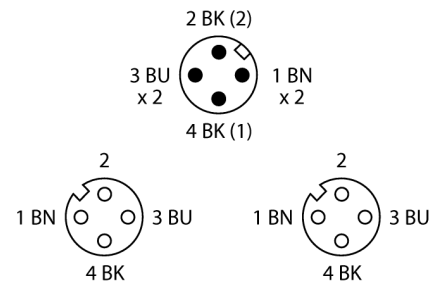

2-fach-Verteilersysteme Y-Verteiler mit Leitung, Stecker M12x1 - 2x Kupplung M12x1 VBRS4.4-2WKC4T-2/2/TEL

- Mantelmaterial: PVC
- Mantelfarbe: schwarz
- Chemikalien- und ölbeständig
- Flammwidrig
- Beständig gegen Säuren und Laugen
- Mikroben- und hydrolysefest
- LABS-frei
- RoHS-konform
- Schutzart IP67
- 4/3-polig
- Leitungslänge: 2.0 / 2.0 Meter

Pinbelegung

Schaltplan

Typenbezeichnung	VBRS4.4-2WKC4T-2/2/TEL
Ident-Nr.	6629994
Verteiler	Stecker, M12x1, gerade
Polzahl	4
Kontakte	Metall, CuZn, vergoldet
Kontaktträger	Kunststoff, TPU, Schwarz
Griffkörper	Kunststoff, TPU, Schwarz
Überwurfmutter/-schraube	Messing, CuZn, vernickelt
Schutzklasse	IP67, nur im verschraubten Zustand
Mechanische Lebensdauer	> 100 Steckzyklen
Verschmutzungsgrad	3
Anzugsdrehmoment	0.8 ... 1 Nm (Max. Wert des Gegenstückes beachten!)
Steckverbinder B	2 x Kupplung, M12x1, gewinkelt
Polzahl	3
Kontakte	Metall, CuZn, vergoldet
Kontaktträger	Kunststoff, TPU, Schwarz
Griffkörper	Kunststoff, TPU, Schwarz
Dichtung	Kunststoff, FPM/FKM
Überwurfmutter/-schraube	Messing, CuZn, vernickelt
Schutzklasse	IP67, nur im verschraubten Zustand
Mechanische Lebensdauer	> 100 Steckzyklen
Verschmutzungsgrad	3
Anzugsdrehmoment	0.8 ... 1 Nm (Max. Wert des Gegenstückes beachten!)
Allgemeine Daten	
Leitungsdurchmesser	4.7 ± 0.20mm
Leitungslänge	2 m
Leitungsmaterial	PVC
Leitungsfarbe	Schwarz
Aderisolierung	PVC
Aderfarben	BN, BU, BK
Aderquerschnitt	3x0.34
Litzenaufbau	42x0.1
Elektrische Eigenschaften bei +20 °C	
Strombelastbarkeit	4 A
Bemessungsspannung	250 V
Isolationswiderstand	> 30.5 MΩ/km
Prüfspannung	2000 V
Durchgangswiderstand	max. 57.1 Ω/km