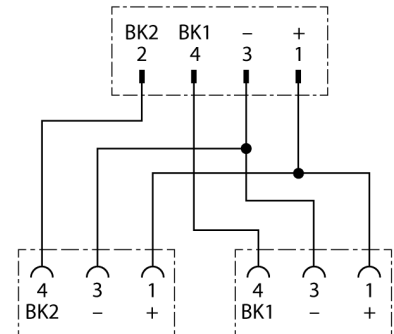

2-fach-Verteilersysteme Y-Verteiler mit Leitung, Stecker M12x1 - 2x Kupplung M12x1 VBRS4.4-2WKC4T-2/2/TEL

- Mantelmaterial: PVC
- Mantelfarbe: schwarz
- Chemikalien- und ölbeständig
- Flammwidrig
- Beständig gegen Säuren und Laugen
- Mikroben- und hydrolysefest
- LABS-frei
- RoHS-konform
- Schutzart IP67
- 4/3-polig
- Leitungslänge: 2.0 / 2.0 Meter

Pinbelegung

Schaltplan

Typenbezeichnung	VBRS4.4-2WKC4T-2/2/TEL
Ident-Nr.	6629994
Verteiler	Stecker, M12x1, gerade
Polzahl	4
Kontakte	Metall, CuZn, vergoldet
Kontaktträger	Kunststoff, TPU, Schwarz
Griffkörper	Kunststoff, TPU, Schwarz
Überwurfmutter/-schraube	Messing, CuZn, vernickelt
Schutzklasse	IP67, nur im verschraubten Zustand
Mechanische Lebensdauer	> 100 Steckzyklen
Verschmutzungsgrad	3
Anzugsdrehmoment	0.8 ... 1 Nm (Max. Wert des Gegenstückes beachten!)
Steckverbinder B	2 x Kupplung, M12x1, gewinkelt
Polzahl	3
Kontakte	Metall, CuZn, vergoldet
Kontaktträger	Kunststoff, TPU, Schwarz
Griffkörper	Kunststoff, TPU, Schwarz
Dichtung	Kunststoff, FPM/FKM
Überwurfmutter/-schraube	Messing, CuZn, vernickelt
Schutzklasse	IP67, nur im verschraubten Zustand
Mechanische Lebensdauer	> 100 Steckzyklen
Verschmutzungsgrad	3
Anzugsdrehmoment	0.8 ... 1 Nm (Max. Wert des Gegenstückes beachten!)
Allgemeine Daten	
Leitungsdurchmesser	4.7 ± 0.20mm
Leitungslänge	2 m
Leitungsmaterial	PVC
Leitungsfarbe	Schwarz
Aderisolierung	PVC
Aderfarben	BN, BU, BK
Aderquerschnitt	3x0.34
Litzenaufbau	42x0.1
Elektrische Eigenschaften bei +20 °C	
Strombelastbarkeit	4 A
Bemessungsspannung	250 V
Isolationswiderstand	> 30.5 MΩ/km
Prüfspannung	2000 V
Durchgangswiderstand	max. 57.1 Ω/km