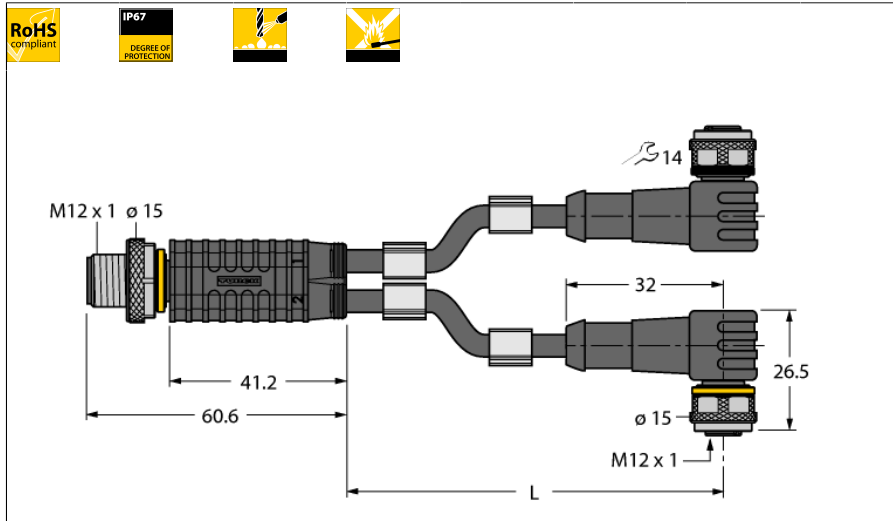

2-fach-Verteilersysteme Y-Verteiler mit Leitung, Stecker M12x1 - 2x Kupplung M12x1 VBRS4.4-2WKC4T-2/2/TEL

- Mantelmaterial: PVC
- Mantelfarbe: schwarz
- Chemikalien- und ölbeständig
- Flammwidrig
- Beständig gegen Säuren und Laugen
- Mikroben- und hydrolysefest
- LABS-frei
- RoHS-konform
- Schutzart IP67
- 4/3-polig
- Leitungslänge: 2.0 / 2.0 Meter

Pinbelegung

Schaltplan

Typenbezeichnung	VBRS4.4-2WKC4T-2/2/TEL
Ident-Nr.	6629994
Verteiler	Stecker, M12x1, gerade
Polzahl	4
Kontakte	Metall, CuZn, vergoldet
Kontaktträger	Kunststoff, TPU, Schwarz
Griffkörper	Kunststoff, TPU, Schwarz
Überwurfmutter/-schraube	Messing, CuZn, vernickelt
Schutzklasse	IP67, nur im verschraubten Zustand
Mechanische Lebensdauer	> 100 Steckzyklen
Verschmutzungsgrad	3
Anzugsdrehmoment	0.8 ... 1 Nm (Max. Wert des Gegenstückes beachten!)
Steckverbinder B	2 x Kupplung, M12x1, gewinkelt
Polzahl	3
Kontakte	Metall, CuZn, vergoldet
Kontaktträger	Kunststoff, TPU, Schwarz
Griffkörper	Kunststoff, TPU, Schwarz
Dichtung	Kunststoff, FPM/FKM
Überwurfmutter/-schraube	Messing, CuZn, vernickelt
Schutzklasse	IP67, nur im verschraubten Zustand
Mechanische Lebensdauer	> 100 Steckzyklen
Verschmutzungsgrad	3
Anzugsdrehmoment	0.8 ... 1 Nm (Max. Wert des Gegenstückes beachten!)
Allgemeine Daten	
Leitungsdurchmesser	4.7 ± 0.20mm
Leitungslänge	2 m
Leitungsmaterial	PVC
Leitungsfarbe	Schwarz
Aderisolierung	PVC
Aderfarben	BN, BU, BK
Aderquerschnitt	3x0.34
Litzenaufbau	42x0.1
Elektrische Eigenschaften bei +20 °C	
Strombelastbarkeit	4 A
Bemessungsspannung	250 V
Isolationswiderstand	> 30.5 MΩ/km
Prüfspannung	2000 V
Durchgangswiderstand	max. 57.1 Ω/km