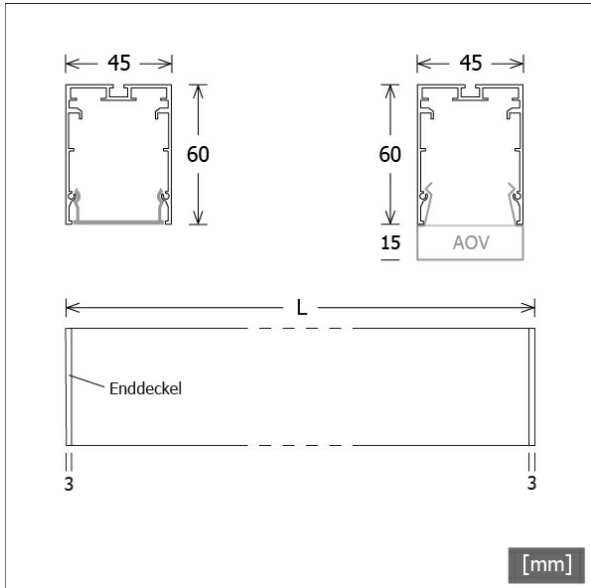

## Abmessungen / Gewichte

Länge	855 mm
Breite	45 mm
Höhe	75 mm
Nettogewicht	1.87 kg
Bruttogewicht	1.96 kg