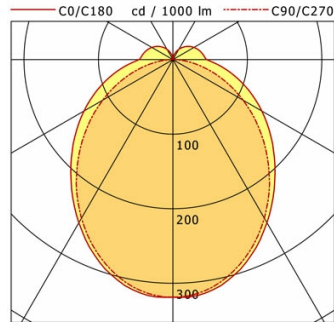

ML-A 045.1040.08 AOV/DALI

ML-A 045.1040.08 AOV/DALI

Monoline 045 | Surface-Mounted & Pendant (1xLED 19W 840/4000K 2140lm)

	C0	C90	C180	C270
0°	319	319	319	319
30°	253	246	253	246
60°	138	109	138	109
90°	45	3	45	3
120°	33	1	33	1
150°	16	1	16	1
180°	0	0	0	0

cd / 1000 lm

Offset [m]	Cone width [m]		Illuminance [lx]
3.0	8.26	6.90	75.8
6.0	16.53	13.80	18.9
9.0	24.79	20.69	8.4
12.0	33.06	27.59	4.7
15.0	41.32	34.49	3.0

η	LED
Efficiency	113 lm/W
Direct/Indirect	↓ 88% / ↑ 12%
System Power	19 W
UGR	X=4H, Y=8H
Reflection factors	70/50/20
UGR C0/C180	24.6
UGR C90/C270	23.3
CIE Flux Codes	46 75 92 88 100
Ra/CRI	>80

LTS

Zubehör

LK-Z045.103.03/DIM
Drahtseil-Set mit Einspeisung DALI
(5-adrig, Länge: 3000 mm)

LK-Z045.103.05/DIM
Drahtseil-Set mit Einspeisung DALI
(5-adrig, Länge: 5000 mm)

LK-Z045.104.03
Drahtseil-Set ohne Einspeisung
(Länge: 3000 mm)

LK-Z045.104.05
Drahtseil-Set ohne Einspeisung
(Länge: 5000 mm)