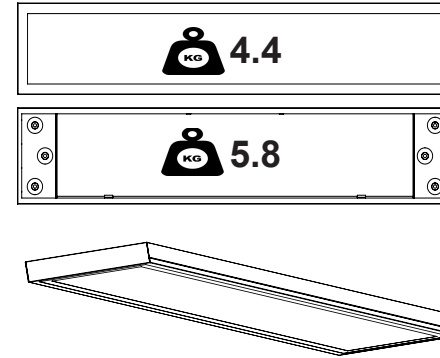

H	75
h	70
L	1500
L1	1380
L2	1310
L3	35
I	314
I1	200

TOOLS NEEDED/
OUTILS NECESSAIRES/
WERKZEUGE BENOTIGT

1 

2     

3  

<p>4 </p>	<p>5 </p>	<p>6 </p>
<p>A </p> <p>B </p> <p>4000 LUMENS - 0700 MA 6000 LUMENS - 1100 MA</p>	<p>A </p> <p>B </p>	<p>A </p> <p></p>
<p></p> <p></p> <p></p> <p>C </p>	<p>C </p> <p>D </p> <p></p> <p></p>	<p>B </p>
<p>C </p>	<p>E </p>	<p>C </p> <p></p>