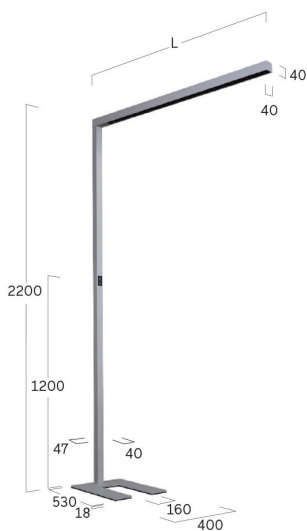

lightnet

Matric-SX

Stehleuchte - Direkt-/ indirektstrahlend

Artikelnummer: LSXLSX-830M-L1470-UA-A

Kunde / Projekt: _____

Notiz: _____

Produktname	Matric-SX
Leuchtmittel	LED
Installationstyp	Stehleuchte
Oberfläche	Radiant Silver
Lichtverteilung	Direkt-/ indirektstrahlend
CCT	3000K
Farbwiedergabeindex (Ra)	Ra>80
Optisches System	Lens Louvre
Reflektor Innenfarbe	Reflektor: Satin Silver
Steuerung	Getrennt stufenlos dimmbar
Länge L/ Ø D (mm)	L=1470mm
Breite B (mm)	B=40mm
Höhe H (mm)	H=2200/40mm
Bestromung	Medium-Power
Leuchtenlichtstrom	9444lm
Anschlussleistung	66W
Fußplatte	U-Fuß
Stecker	Schuko CEE 7/7 (E+F)
Schutzart	IP20
LED-Lebensdauer	L85B10 (tq 25°C) = 50.000h
UGR	UGR<math>\leq 19</math>
Photometrischer Code	8 30 / 3 3 9
Indoor/Outdoor	Indoor: ta [ambient] max. 25°C
Gewicht (kg)	19,8kg