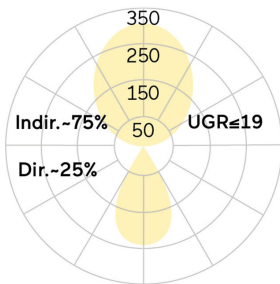

lightnet

Matric-SX

Stehleuchte - Direkt-/ indirektstrahlend

Artikelnummer: LSXLSX-830M-L1470-UA-A

Kunde / Projekt: _____

Notiz: _____

Produktname	Matric-SX
Leuchtmittel	LED
Installationstyp	Stehleuchte
Oberfläche	Radiant Silver
Lichtverteilung	Direkt-/ indirektstrahlend
CCT	3000K
Farbwiedergabeindex (Ra)	Ra>80
Optisches System	Lens Louvre
Reflektor Innenfarbe	Reflektor: Satin Silver
Steuerung	Getrennt stufenlos dimmbar
Länge L/ Ø D (mm)	L=1470mm
Breite B (mm)	B=40mm
Höhe H (mm)	H=2200/40mm
Bestromung	Medium-Power
Leuchtenlichtstrom	9444lm
Anschlussleistung	66W
Fußplatte	U-Fuß
Stecker	Schuko CEE 7/7 (E+F)
Schutzart	IP20
LED-Lebensdauer	L85B10 (tq 25°C) = 50.000h
UGR	UGR<math>\leq 19</math>
Photometrischer Code	8 30 / 3 3 9
Indoor/Outdoor	Indoor: ta [ambient] max. 25°C
Gewicht (kg)	19,8kg