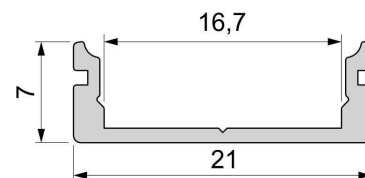

<b>Länge</b>	2000,00
<b>Breite</b>	21,00
<b>Höhe</b>	7,00
<b>Durchmesser</b>	0,00
<b>Gewicht</b>	224 g

**Montage**

**Befestigungsmöglichkeiten**

- Halteklammern (optional erhältlich)
- Montagekleber
- Wärmebeständiges doppelseitiges Klebeband
- Schaumstoffklebeband für unebene Oberflächen
- Senkkopfschrauben
- Zentrier-Bohrhilfe: das Profil verfügt im Inneren über eine kleine Fuge

**Artikel Nr.: 970065**

U-profile flat AU-01-15 suitable for 15 - 16,3 mm LED Stripes

**Characteristics**

<b>Material</b>	aluminum
<b>Color</b>	Traffic white RAL 9016
<b>Optic</b>	

**Dimensions & Weight**

<b>Length</b>	2000,00
<b>Width</b>	21,00
<b>Height</b>	7,00
<b>Diameter</b>	0,00
<b>Product Weight</b>	224 g

**Mounting**

**Mounting Options**

- fixation clamp (partly available)
- mounting glue
- heat resistant double-sided adhesive tape
- foam tape for uneven surfaces
- countersunk screws
- Centering drilling aid: the profile has a small gap inside
- Drilling aid: the profile has a small gap inside