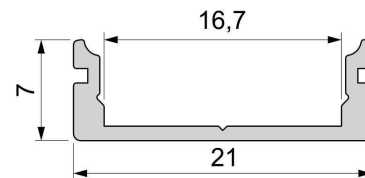

**Artikel Nr.: 970065**

U-Profil flach AU-01-15 passend für 15 - 16,3 mm LED Stripes

**Charakteristik**

<b>Material</b>	Aluminium
<b>Farbe</b>	Verkehrsweiß RAL 9016
<b>Optik</b>	0,00

**Abmessungen und Gewicht**

<b>Länge</b>	2000,00
<b>Breite</b>	21,00
<b>Höhe</b>	7,00
<b>Durchmesser</b>	0,00
<b>Gewicht</b>	224 g

**Montage**

**Befestigungsmöglichkeiten**

- Halteklammern (optional erhältlich)
- Montagekleber
- Wärmebeständiges doppelseitiges Klebeband
- Schaumstoffklebeband für unebene Oberflächen
- Senkkopfschrauben
- Zentrier-Bohrhilfe: das Profil verfügt im Inneren über eine kleine Fuge

**Artikel Nr.: 970065**

U-profile flat AU-01-15 suitable for 15 - 16,3 mm LED Stripes

**Characteristics**

<b>Material</b>	aluminum
<b>Color</b>	Traffic white RAL 9016
<b>Optic</b>	

**Dimensions & Weight**

<b>Length</b>	2000,00
<b>Width</b>	21,00
<b>Height</b>	7,00
<b>Diameter</b>	0,00
<b>Product Weight</b>	224 g

**Mounting**

**Mounting Options**

- fixation clamp (partly available)
- mounting glue
- heat resistant double-sided adhesive tape
- foam tape for uneven surfaces
- countersunk screws
- Centering drilling aid: the profile has a small gap inside
- Drilling aid: the profile has a small gap inside