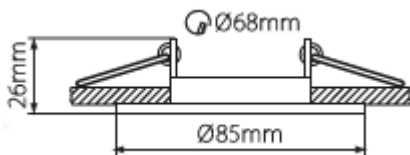

gemäß EU-Verordnung Nr. 2019/2020

Produktabmessungen Einbauring

Schwenkbar.....	30°
Bohrlochdurchmesser.....	68 mm
Durchmesser.....	85 mm
Gesamt Höhe.....	26 mm
Einbautiefe.....	24 mm
Gewicht.....	87 g

Allgemeine Eigenschaften Einbauring

Schwenkbar.....	30°
Material.....	Aluminium
Farbe.....	Eisen gebürstet

Abmessungsskizze Einbauring