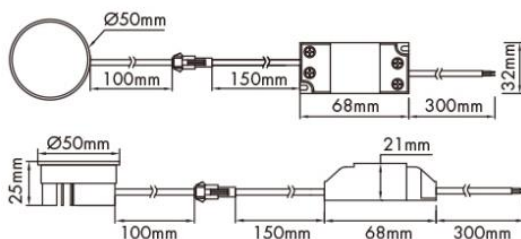

Produktabmessungen Lampe

| | |
|--------------|-------|
| Höhe | 52 mm |
| Breite..... | 50 mm |
| Tiefe | 50 mm |
| Gewicht..... | 60 g |

Elektrische Kenndaten Lampe

| | |
|--|--------------------------|
| Spannung | 230 V AC |
| Netzfrequenz | 50/60 Hz |
| Leistungsaufnahme..... | 7,5 W |
| Bemessungsleistungsaufnahme..... | 7,5 W |
| Gewichteter Energieverbrauch..... | 8 kWh/1.000 h |
| Elektrischer Leistungsfaktor..... | $\lambda > 0,9$ |
| Dimmbar? | Ja |
| Zündzeit | < 0,5 Sek. |
| Anlaufzeit ¹ | sofort voller Lichtstrom |
| Quecksilbergehalt ² | 0 mg |
| Indikation Lampentyp | Modul |
| Äquivalenz-Leistung ³ | - |

¹ bis zum Erreichen von 60 % Lichtstrom

² gebunden als Amalgam

³ eines herkömmlichen Leuchtmittels gleichen Typs

⁴ am Ende der Nennlebensdauer

gemäß EU-Verordnung Nr. 2019/2020

Produktabmessungen Einbauring

| | |
|--------------------------|-------|
| Schwenkbar..... | 30° |
| Bohrlochdurchmesser..... | 68 mm |
| Durchmesser..... | 85 mm |
| Gesamt Höhe..... | 26 mm |
| Einbautiefe..... | 24 mm |
| Gewicht..... | 87 g |

Allgemeine Eigenschaften Einbauring

| | |
|-----------------|-----------------|
| Schwenkbar..... | 30° |
| Material..... | Aluminium |
| Farbe..... | Eisen gebürstet |

Abmessungsskizze Einbauring

Abmessungsskizze Modul