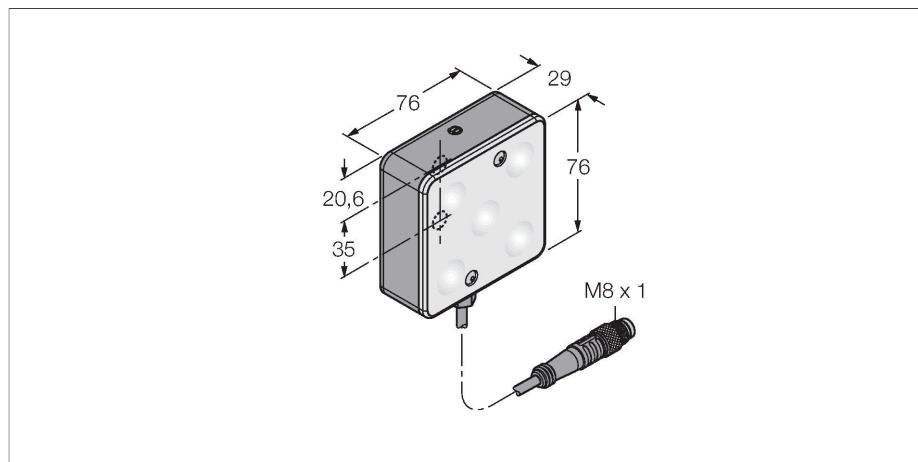

### Merkmale

- High-Intensity
- Schutzart: IP50
- Farbe: Blau
- Lichtintensität regelbar
- Spannungsversorgung: 24 VDC
- Pigtail M8x1, 0,3m

### Technische Daten

Typ	LEDBA70XD5-PM
Ident-No.	3016078
<b>Signal- und Anzeigedaten</b>	
Einsatzzweck	Bildverarbeitung
Funktion	Flächenleuchte
Lichtart	Blau
Wellenlänge	465...485 nm
LED-Lebensdauer (L70)	50000 h
Dimmbar	Ja
Merkmale Farbe 1	Blau
<b>Elektrische Daten</b>	
Betriebsspannung	24 VDC
DC Bemessungsbetriebsstrom	≤ 350 mA
Max. Stromaufnahme pro Farbe	500 mA
<b>Mechanische Daten</b>	
Bauform	Quader
Abmessungen	76.2 x 76.2 x 29.2 mm
Gehäusewerkstoff	Metall, Kohlenstoffarmer Stahl
Fensterwerkstoff	Kunststoff, diffus
Elektrischer Anschluss	Kabel mit Steckverbinder, M8 x 1, 0.3 m, PVC
Aderzahl	3
Umgebungstemperatur	0...+50 °C
Schutzart	IP50
<b>Tests/Zulassungen</b>	
Zulassungen	CE, cULus listed