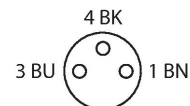

### Merkmale

- High-Intensity
- Schutzart: IP50
- Farbe: Blau
- Lichtintensität regelbar
- Spannungsversorgung: 24 VDC
- Pigtail M8x1, 0,3m

### Technische Daten

Typ	LEDBA70XD5-PM
Ident-No.	3016078
<b>Signal- und Anzeigedaten</b>	
Einsatzzweck	Bildverarbeitung
Funktion	Flächenleuchte
Lichtart	Blau
Wellenlänge	465...485 nm
LED-Lebensdauer (L70)	50000 h
Dimmbar	Ja
Merkmale Farbe 1	Blau
<b>Elektrische Daten</b>	
Betriebsspannung	24 VDC
DC Bemessungsbetriebsstrom	≤ 350 mA
Max. Stromaufnahme pro Farbe	500 mA
<b>Mechanische Daten</b>	
Bauform	Quader
Abmessungen	76.2 x 76.2 x 29.2 mm
Gehäusewerkstoff	Metall, Kohlenstoffarmer Stahl
Fensterwerkstoff	Kunststoff, diffus
Elektrischer Anschluss	Kabel mit Steckverbinder, M8 x 1, 0.3 m, PVC
Aderzahl	3
Umgebungstemperatur	0...+50 °C
Schutzart	IP50
<b>Tests/Zulassungen</b>	
Zulassungen	CE, cULus listed