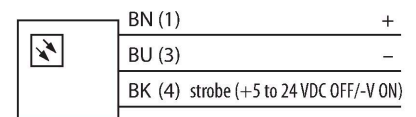

### Technische Daten

Typ	LEDBA70XD5-PM
Ident-No.	3016078
<b>Signal- und Anzeigedaten</b>	
Einsatzzweck	Bildverarbeitung
Funktion	Flächenleuchte
Lichtart	Blau
Wellenlänge	465...485 nm
LED-Lebensdauer (L70)	50000 h
Dimmbar	Ja
Merkmale Farbe 1	Blau
<b>Elektrische Daten</b>	
Betriebsspannung	24 VDC
DC Bemessungsbetriebsstrom	≤ 350 mA
Max. Stromaufnahme pro Farbe	500 mA
<b>Mechanische Daten</b>	
Bauform	Quader
Abmessungen	76.2 x 76.2 x 29.2 mm
Gehäusewerkstoff	Metall, Kohlenstoffarmer Stahl
Fensterwerkstoff	Kunststoff, diffus
Elektrischer Anschluss	Kabel mit Steckverbinder, M8 x 1, 0.3 m, PVC
Aderzahl	3
Umgebungstemperatur	0...+50 °C
Schutzart	IP50
<b>Tests/Zulassungen</b>	
Zulassungen	CE, cULus listed