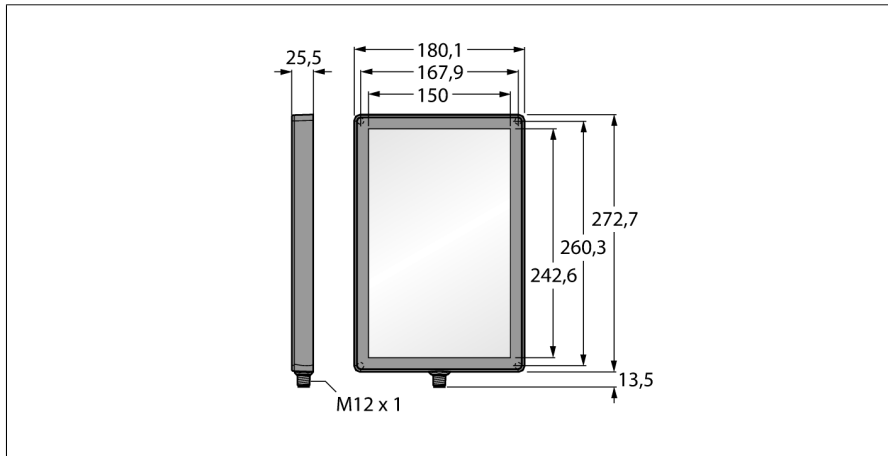

**Bildverarbeitung**  
**Hintergrundleuchte**  
**LEDBB225X150PW2-XQ**

- Schutzart: IP67
- Farbe: Blau
- Spannungsversorgung: 24 VDC
- Stecker M12x1

**Anschlussbild**

	BN (1)	+
	BU (3)	-
	WH (2) strobe (+)	
	BK (4) strobe (-)	
	GY (5) active high/ active low	

**Funktionsprinzip**

Installation direkt hinter dem Objekt, direkt gegenüber vom Sensor. Hochdiffuse Oberfläche und gleichmäßige Helligkeit, mit niedrigerer Intensität als andere Leuchten.

<b>Typenbezeichnung</b>	LEDBB225X150PW2-XQ
Ident-Nr.	3082486
<b>Einsatzzweck</b>	Bildverarbeitung
Funktion	Flächenleuchte
Bauform	Quader
Abmessungen	272.7 x 180.1 x 25.5 mm
Gehäusewerkstoff	Kunststoff
Fensterwerkstoff	Kunststoff, diffus
Elektrischer Anschluss	Steckverbinder, M12 x 1, Fünfdraht
LED-Lebensdauer (L70)	50000 h
Schutzart	IP67
Umgebungstemperatur	0...+50 °C
Zulassungen	CE, cULus listed
<b>Betriebsspannung</b>	24 VDC
DC Bemessungsbetriebsstrom	≤ 1650 mA
<b>Lichtart</b>	Blau
Wellenlänge	465...485nm