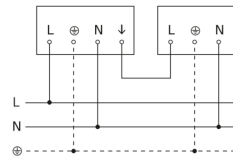

Sensor-Außenleuchte

L 10 S

schwarz

EAN 4007841 084769

Art.-Nr. 084769

 steinel

L 10 S

schwarz

EAN 4007841 084769

Art.-Nr. 084769

Schaltplan Master

Schaltplan Master-Slave Vernetzung

Schaltplan Master-Master Vernetzung