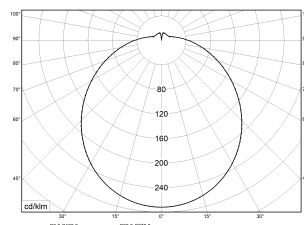

RKL-PC 6 3xLED BASIC 3000K 3600lm 30W | Artikelnummer 75131715

PC
850°C

IK08