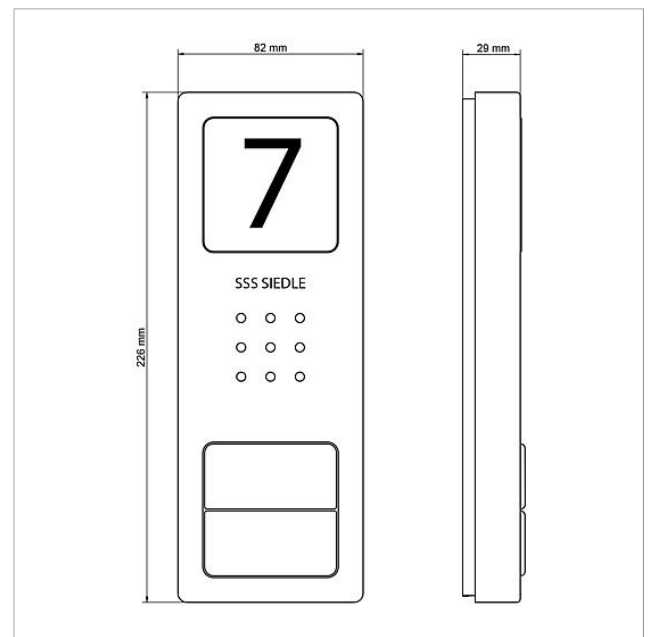

Zeichnungen / Montage