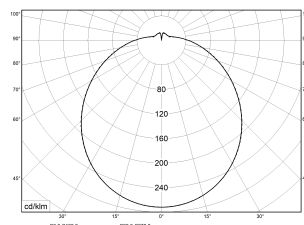

RKL 3 LED AC-DC 3000K 2600lm 21W

Artikelnummer 75111750

PMMA
650°C

IK02

HB