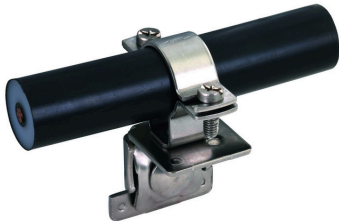

### DLH SF ZS 27 V2A (202 862)

Dachleitungshalter mit geschlitztem Überleger für HVI power Leitung zum Befestigen auf Metalldächern mit Stehfalz.

Typ	DLH SF ZS 27 V2A
Art.-Nr.	202 862
Werkstoff Dachleitungshalter	NIRO
Werkstoff Leitungshalter	NIRO
Materialstärke	2,5mm
Klemmbereich	0,7-8mm
Leitungshalter Aufnahme Rd	27mm
Leitungsführung	fest
Schraube	⬆ M8 x 25, ⬇ M6 x 16mm
Normenbezug	DIN IEC/TS 62561-8 (VDE V 0185-561-8)
Gewicht	160 g
Zolltarifnummer (Komb. Nomenklatur EU)	85389099
GTIN (EAN)	4013364354203
VPE	25 Stk.