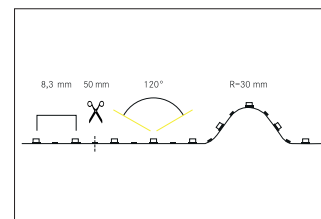

QualityFlex BB-Flexplatinen-Set 5 m, CRI > 80, 9,6 W / m, IP00

QualityFlex BB-Flexplatinen-Set 5 m, CRI > 80, 9,6 W / m, IP00, 4100K, LED-Flexplatine zur Dekorative-, Technische- sowie effiziente Beleuchtung von Lichtvouten, Linearanwendungen und Hinterleuchtungen, Grund- bzw. Allgemeinbeleuchtung von Räumen, architektonische Anwendungen und für Bereiche, in denen eine hohe Ausleuchtung gewünscht ist, wie z.B. indirekte oder direkte Beleuchtungen, Lichtdecken, Gastronomiebeleuchtungen und vielem mehr. Schutzklasse: II, Abstrahlwinkel: 120.0 °.

Artikel-Nr. 15292004
Stand: 23.06.2021 12:33

Energieeffizienzklasse	A++
Lichtfarbe	4100 K
Lichtstrom	1.270 lm
Abstrahlwinkel	120 °

Leuchtmittel	LED nicht austauschbar
Schutzklasse	II
Breite	8 mm
Höhe	1,5 mm