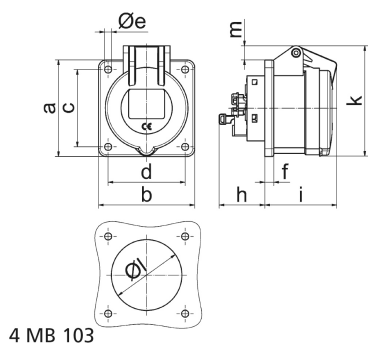

socle de prise tableau droit pour technique événementielle de couleur noire - pour le théâtre et les médias

Description de l'article	
Référence	130274
EAN	4024941938938
Groupe de produits	socle de prise tableau Quick-Connect droit
Intensité	32A
Nombre de pôles	5p
Disposition des phases	3P+N+PE
Emplacement du contact de protection	6h

Description de l'article	
Tension	200/346 à 240/415V
Fréquence	50 et 60Hz
Indice de protection	IP44
Code couleur	rouge
Couleur de l'appareil	boîtier noir RAL 9005, couv. rabatt. noir RAL 9005
Connectique	technique de connexion à ressort sans vis avec bornes à ressort de traction avec contact Kontex
Section maximale des conducteurs	10,0 mm ²
Entrée de câble	autre
Hauteur de l'appareil en mm	99mm
Largeur de l'appareil en mm	75mm
Profondeur de l'appareil en mm	116mm
Dimension verticale du plastron en mm	75mm
Dimension horizontale du plastron en mm	75mm
Écartement vertical entre les trous de perçage en mm	60mm
Écartement horizontal entre les trous de perçage en mm	60mm
Matériau du boîtier	polyamide
Contacts	le porte-contacts est en matériau résistant à la chaleur, les contacts sont en laiton nickelé

Données logistiques	
Poids unitaire	0.21 Kg / null

Données logistiques	
Type d'emballage	null
Contenu	1 ST
EAN	4024941938938
Longueur	116 mm
Largeur	75 mm
Hauteur	99 mm
Poids	0,211 kg
Volume	861,3 ccm
Type d'emballage	null
Contenu	10 ST
EAN	4024941840309
Longueur	128 mm
Largeur	225 mm
Hauteur	399 mm
Poids	2,359 kg
Volume	11 491,2 ccm

4 MB 103

Ampere Polzahl	16 3	16 4	16 5	32 3	32 4	32 5
a	75,0	75,0	75,0	75,0	75,0	75,0
b	75,0	75,0	75,0	75,0	75,0	75,0
c	60,0	60,0	60,0	60,0	60,0	60,0
d	60,0	60,0	60,0	60,0	60,0	60,0
e ø	5,5	5,5	5,5	5,5	5,5	5,5
f	7,0	7,0	7,0	8,0	8,0	8,0
h	35,5	35,5	35,5	50,0	50,0	50,0
i	52,0	53,0	57,0	65,0	65,0	66,0
k	71,5	80,0	86,0	91,0	91,0	99,0
l ø	45,0	45,0	55,0	60,0	60,0	60,0
m	3,5	7,0	11,5	12,0	12,0	17,0
Leiter mm ² min	1,5	1,5	1,5	2,5	2,5	2,5
Leiter mm ² max	4	4	4	10	10	10