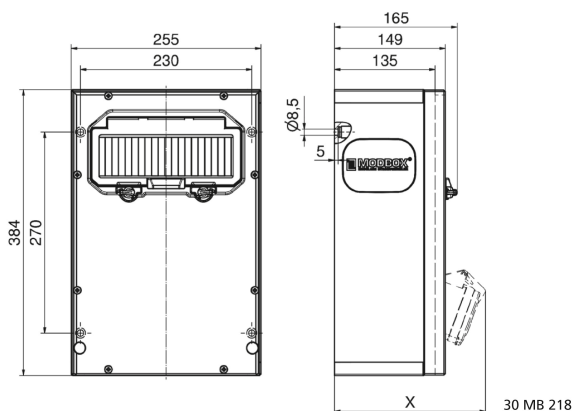

Wandverteiler Vollgummi - MODBOX - MIDI

Artikelbeschreibung	
BALS-Art.-Nr	5401882
EAN	4024941005494
Produktgruppe	MODBOX - MIDI
Schutzart	IP44
Gerätefarbe	Gehäuseunterteil schwarz ähnlich RAL 9017, Gehäuseoberteil schwarz ähnlich RAL 9017
Geräte-Höhe	384mm
Geräte-Breite	255mm
Geräte-Tiefe	135mm
RDF-Faktor	0.72

Artikelbeschreibung	
Nennstrom InA	16

Logistikdaten	
Einzelgewicht	10.324 kg / Stück
Verpackungsart	Karton
Inhaltsmenge	1 ST
EAN	4024941005494
Länge	240 mm
Breite	280 mm
Höhe	480 mm
Gewicht	10.714 kg
Volumen	32'256 ccm

Tiefenmaß/ depth X (mm)

Bezeichnung/ with	IP44	IP67
OTC-Klappe/ OTC operating window	165	165
Schutzk. Steckdose/domestic socket	152	195
CEE 16A 3p	190	190
CEE 16A 4p	194	192
CEE 16A 5p	197	195
CEE 32A 3p/4p	201	203
CEE 32A 5p	203	204
CEE 63A 3p/4p/5p	219	221