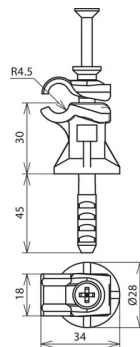

LH DFI DQ 6.10 CU H30 BR (250 007)

Abbildung unverbindlich

Typ	LH DFI DQ 6.10 CU H30 BR
Art.-Nr.	250 007
Leitungshalter Modell	DEHNQUICK
Werkstoff Überleger	Cu
Werkstoff Unterteil	Kunststoff
Bauhöhe Unterteil	30 mm
Leitungshalter Aufnahme Rd	6-10 mm
Farbe Leitungshalter	braun •
Leitungsführung	fest
Schlagdübel	Ø8 x 80 mm
Bohrtiefe	45 mm
Gewicht	29 g
Zolltarifnummer (Komb. Nomenklatur EU)	85389099
GTIN (EAN)	4013364023895
VPE	50 Stk.

Änderungen in Form und Technik, bei Maßen, Gewichten und Werkstoffen behalten wir uns im Sinne des Fortschrittes der Technik vor. Die Abbildungen sind unverbindlich.

Hinweis: Nur für massive Steine oder Beton geeignet.