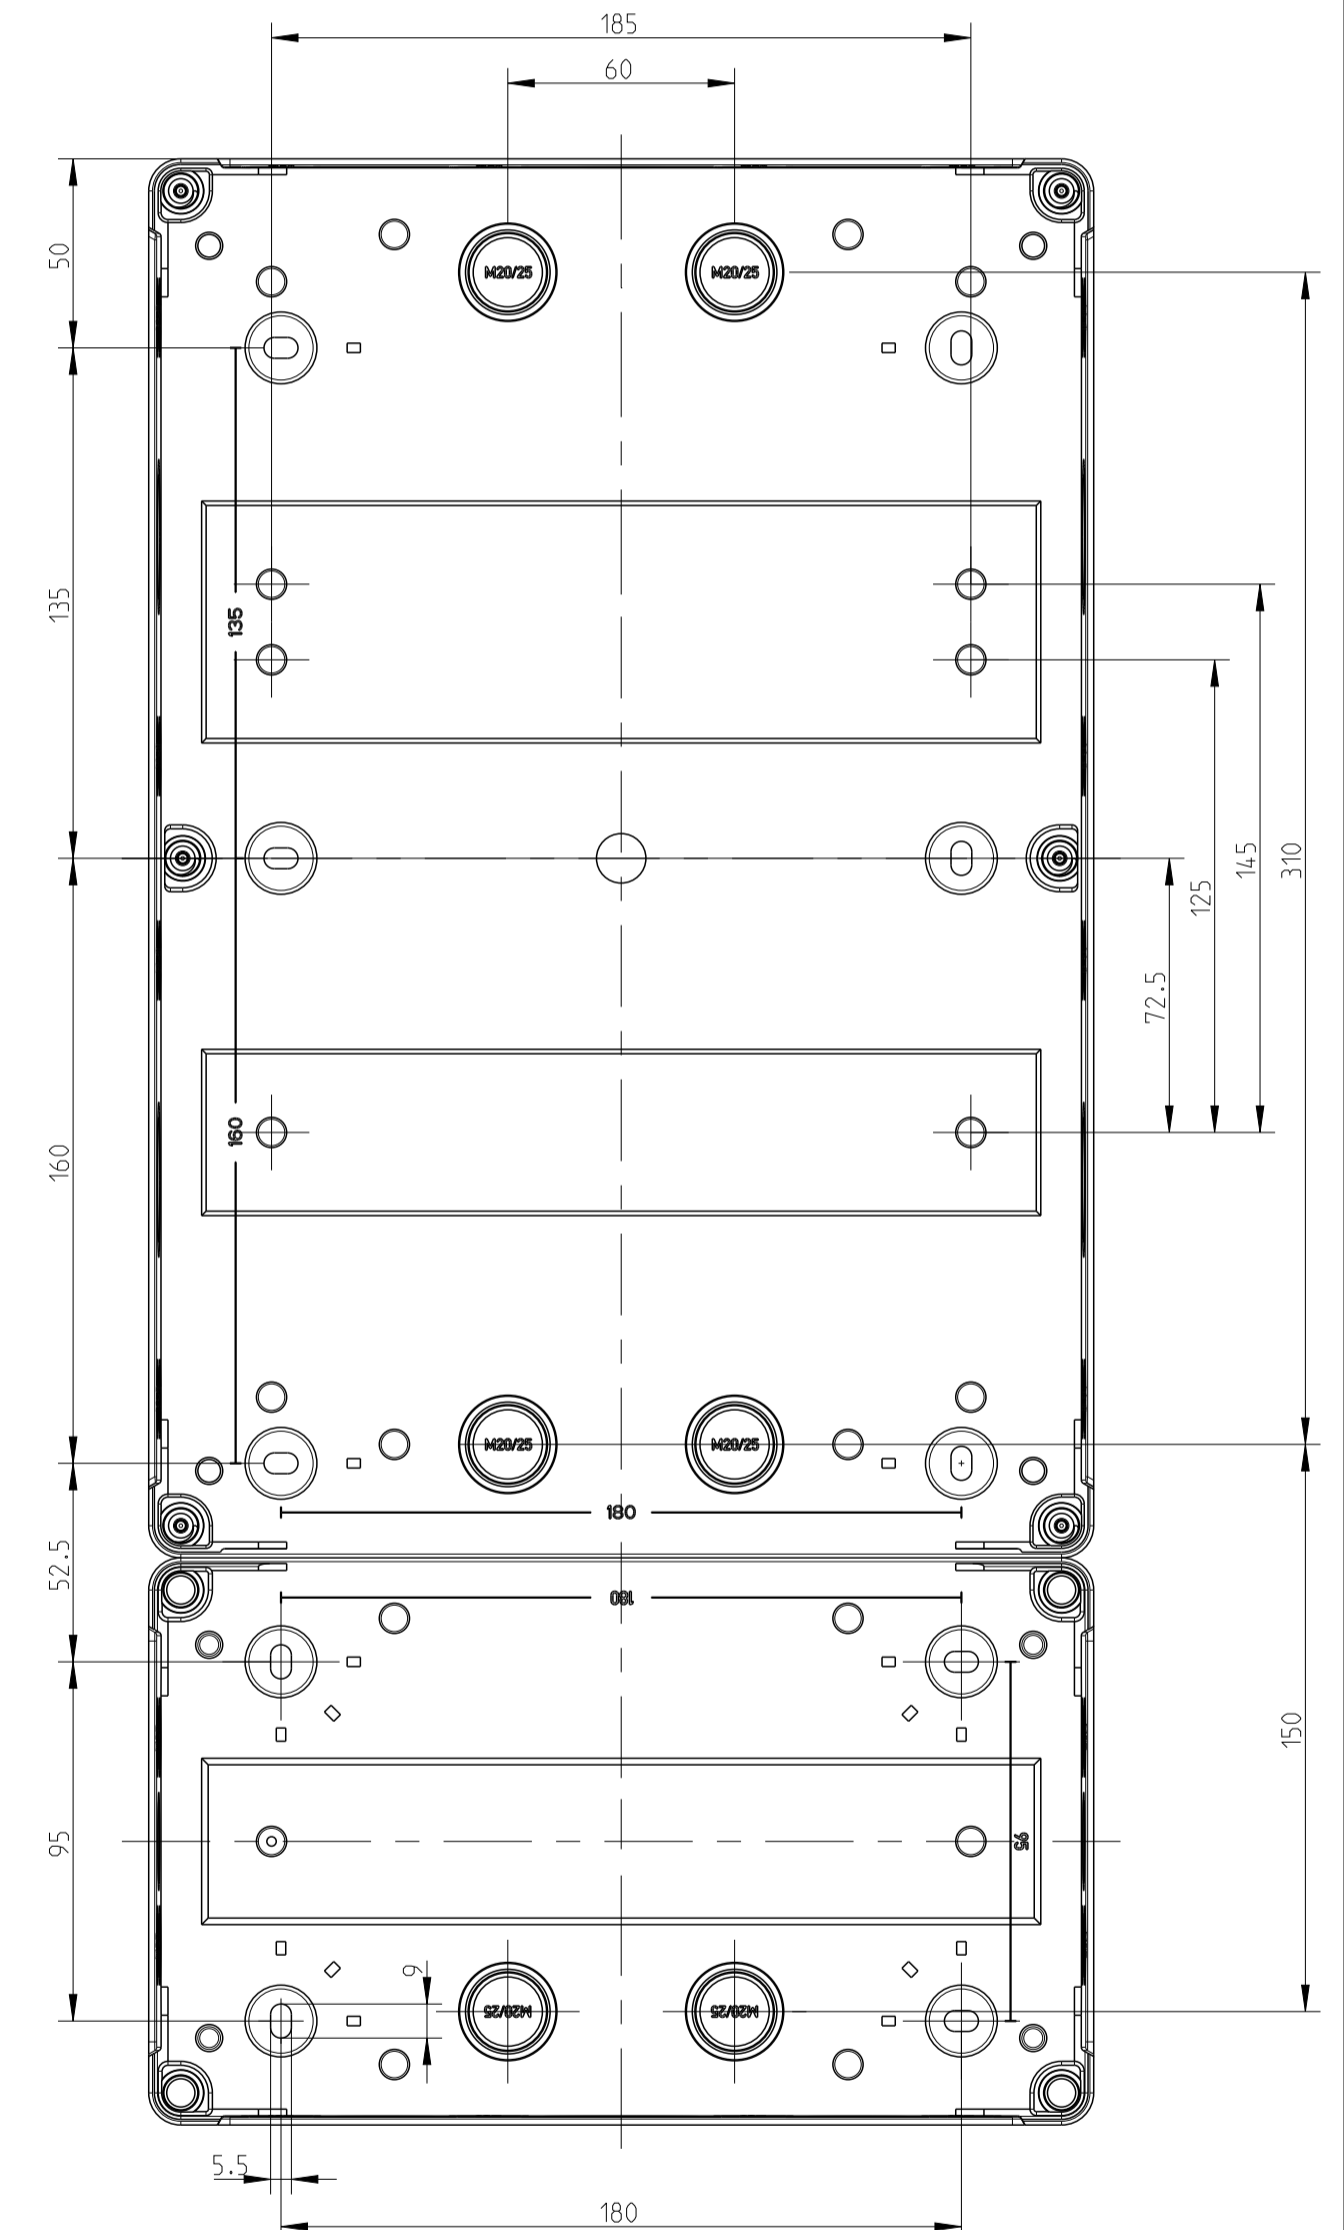

3:10

Innenansicht  
interior view  
ZKi 100  
ZKi 100-f

ZKi 100-f

ZKi 100

A-A

ZKi 100

ZKi 100-f

3:10

12xM20  
2xM32/M40  
1xM20/M25

fehlende Bemaßungen können dem DXF entnommen werden  
missing dimensions are provided in the dxf