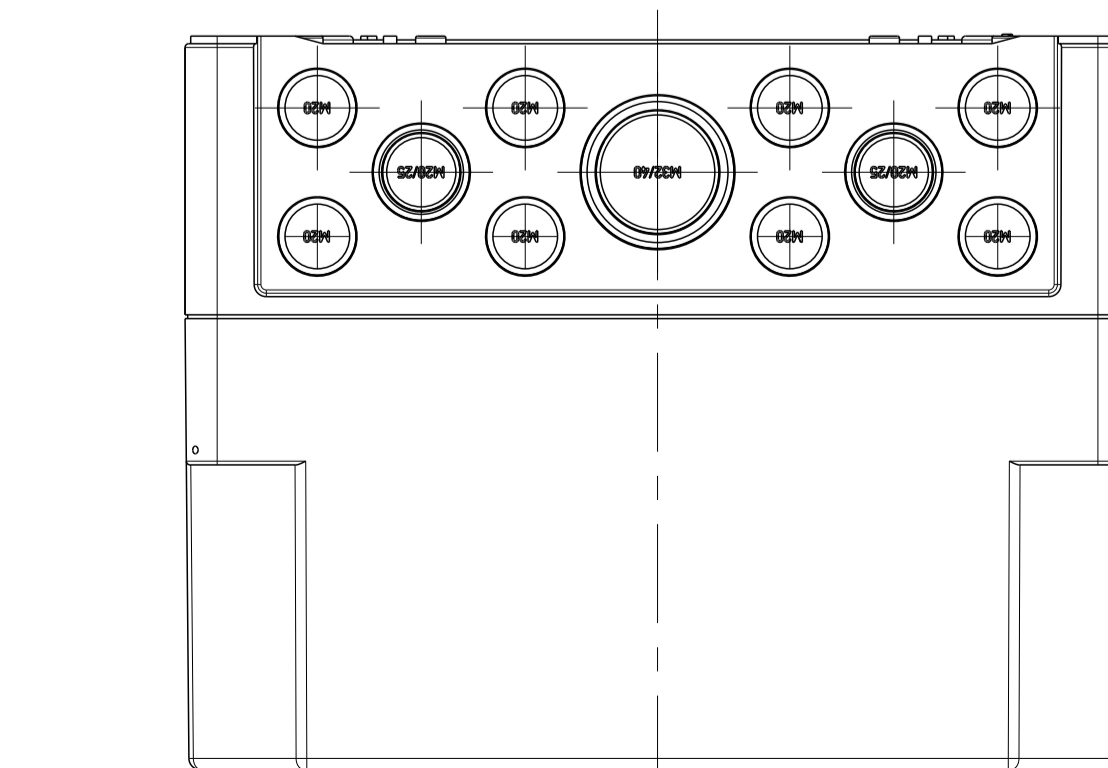

3:10

Innenansicht  
interior view  
ZKi 100  
ZKi 100-f

ZKi 100-f

ZKi 100

A-A

ZKi 100

ZKi 100-f

3:10

12xM20  
2xM32/M40  
1xM20/M25

fehlende Bemaßungen können dem DXF entnommen werden  
missing dimensions are provided in the dxf