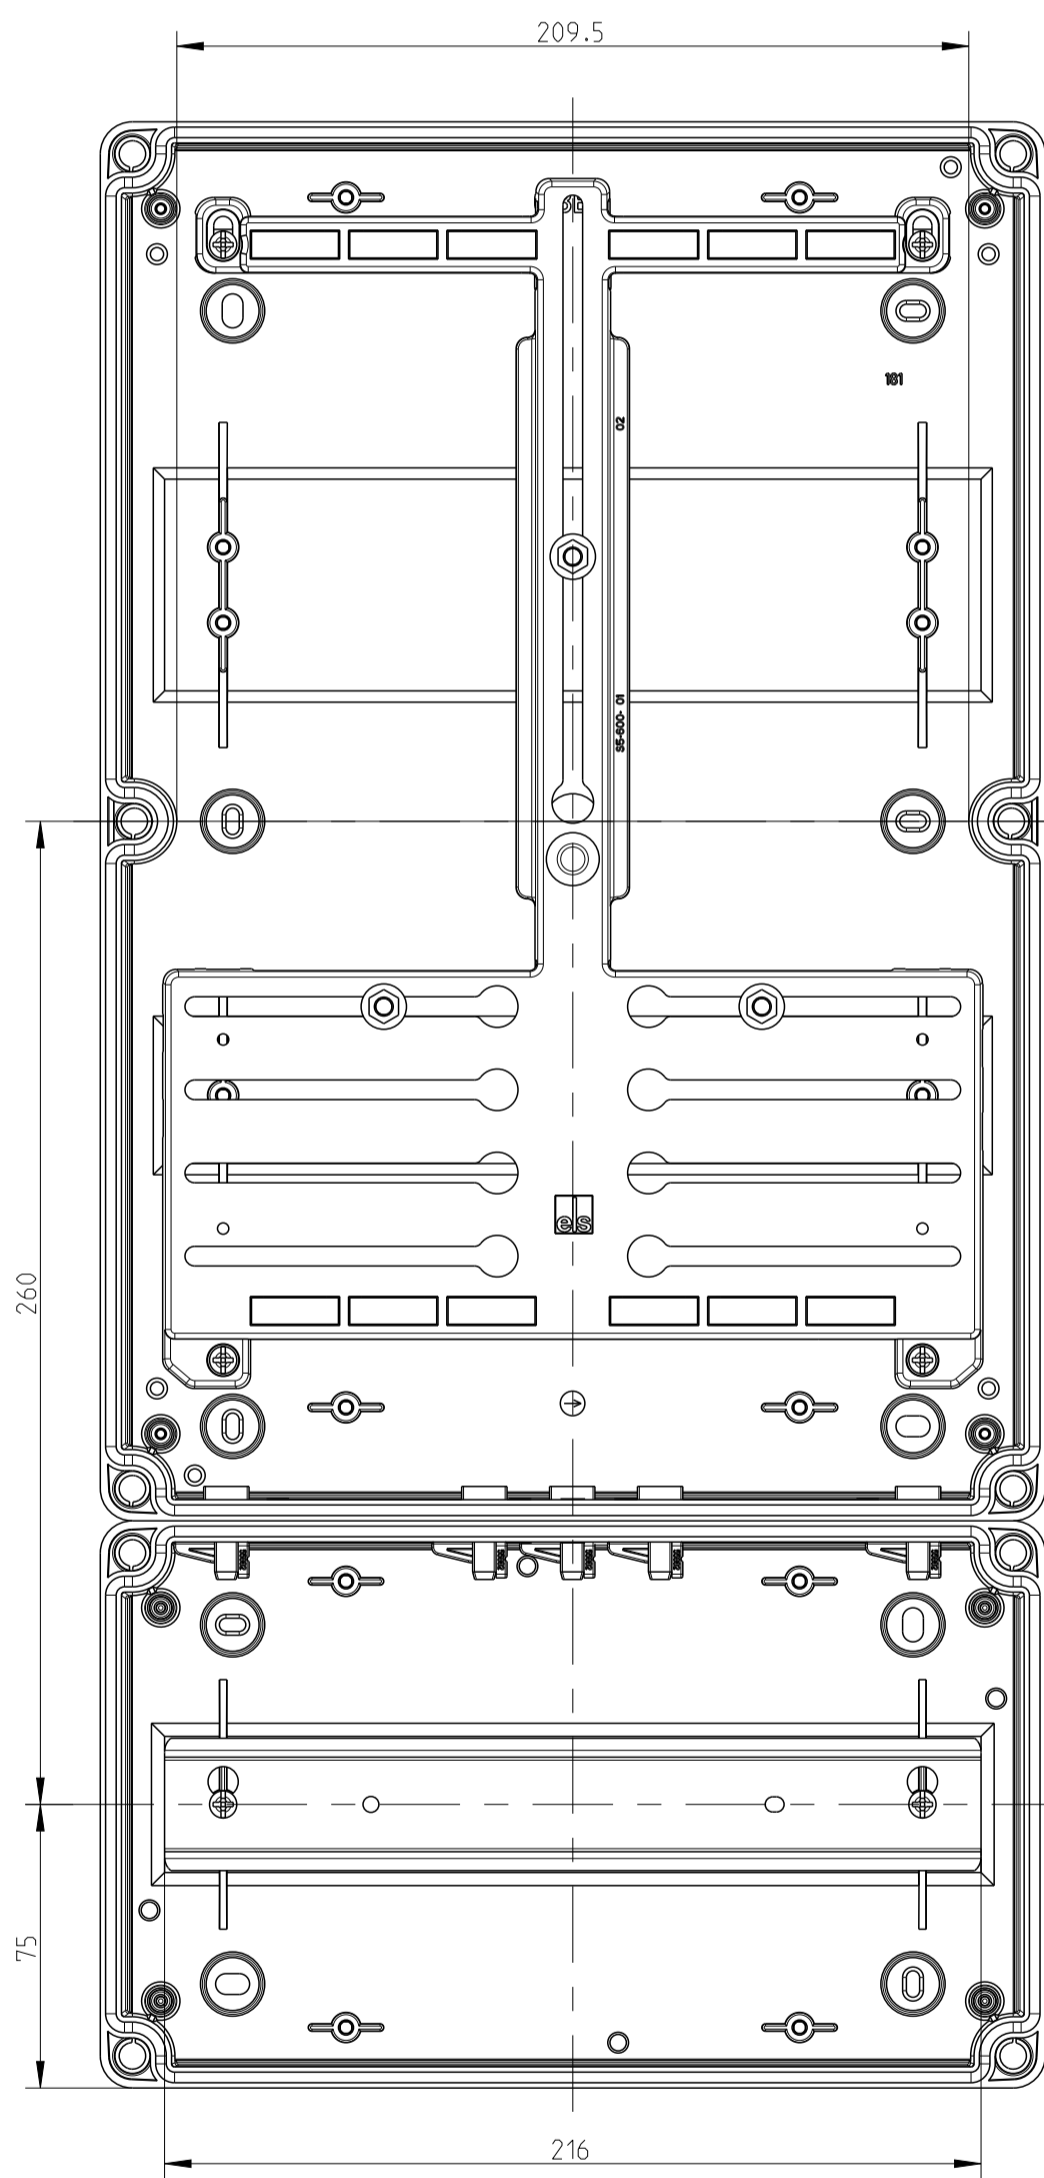

3:10

Innenansicht  
interior view  
ZKi 100  
ZKi 100-f

ZKi 100-f

ZKi 100

A-A

ZKi 100

ZKi 100-f

3:10

12xM20  
2xM32/M40  
1xM20/M25

fehlende Bemaßungen können dem DXF entnommen werden  
missing dimensions are provided in the dxf