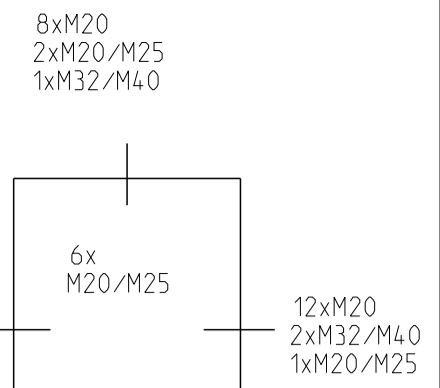

3:10

Innenansicht  
interior view  
ZKi 100  
ZKi 100-f

ZKi 100-f

ZKi 100

A-A

ZKi 100

ZKi 100-f

3:10

12xM20  
2xM32/M40  
1xM20/M25

fehlende Bemaßungen können dem DXF entnommen werden  
missing dimensions are provided in the dxf