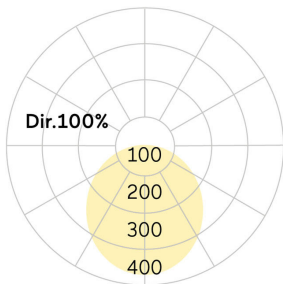

## Basic-A5

Anbauleuchte - Direktstrahlend

Artikelnummer: BA5OBE-830M-D300

Abbildungen ggf. nur ähnlich, dienen als Orientierung.

Basic-A5. LED. Anbauleuchte für Wand- oder Deckenmontage mit minimalistischem Rand. Beleuchtungskörper aus hochwertigem Aluminiumprofil. Oberfläche Jet Black. Lichtcharakteristik: Rein direktstrahlend. Farbtemperatur: 3000K (Warm White). Farbwiedergabeindex (Ra): >80. Opaldiffusor für max. Transmissionsgrad bei homogener Auflösung der Lichtpunkte. Einfach schaltbar. DxH (rund). D=300mm. H=

38mm. Medium-Power-Bestromung. 655lm. 7W. 2,6kg. Binning initial <= MacAdam 3. IP40. Schutzklasse I. CE-, UKCA Kennzeichnung. ENEC. IK02. 220-240V. 50-60 Hz. RG0 (EN62471). Lichtstromrückgang von max. 0,3%/1.000 Betriebsstunden. Nennausfallrate von max. 0,2%/1.000 Betriebsstunden. L85B10 (tq 25°C) = 50.000h. 5 Jahre Garantie. Hersteller: Lightnet GmbH, nach ISO 9001:2015 und 50001:2018 zertifiziert.

## Basic-A5

Anbauleuchte - Direktstrahlend

Artikelnummer: BA5OBE-830M-D300

Kunde / Projekt: \_\_\_\_\_

Notiz: \_\_\_\_\_

Produktname	Basic-A5
Leuchtmittel	LED
Installationstyp	Anbauleuchte
Oberfläche	Jet Black
Lichtverteilung	Direktstrahlend
CCT	3000K
Farbwiedergabeindex (Ra)	Ra>80
Optisches System	Opaldiffusor
Steuerung	Einfach schaltbar
Länge L/ Ø D (mm)	D=300mm
Höhe H (mm)	H=38mm
Bestromung	Medium-Power
Leuchtenlichtstrom	655lm
Anschlussleistung	7W
Schutzart	IP40
Prüfzeichen	ENEC
LED-Lebensdauer	L85B10 (tq 25°C) = 50.000h
Photometrischer Code	8 30 / 3 3 9
Photobiologische Klasse	RG0 (EN62471)
Indoor/Outdoor	Indoor: ta [ambient] max. 25°C
Gewicht (kg)	2,6kg