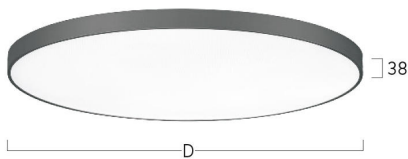

## Basic-A5

Anbauleuchte - Direktstrahlend

Artikelnummer: BA5OBE-830M-D300

Abbildungen ggf. nur ähnlich, dienen als Orientierung.

Basic-A5. LED. Anbauleuchte für Wand- oder Deckenmontage mit minimalistischem Rand. Beleuchtungskörper aus hochwertigem Aluminiumprofil. Oberfläche Jet Black. Lichtcharakteristik: Rein direktstrahlend. Farbtemperatur: 3000K (Warm White). Farbwiedergabeindex (Ra): >80. Opaldiffusor für max. Transmissionsgrad bei homogener Auflösung der Lichtpunkte. Einfach schaltbar. DxH (rund). D=300mm. H=

## Basic-A5

Anbauleuchte - Direktstrahlend

Artikelnummer: BA5OBE-830M-D300

Kunde / Projekt: \_\_\_\_\_

Notiz: \_\_\_\_\_

Produktname	Basic-A5
Leuchtmittel	LED
Installationstyp	Anbauleuchte
Oberfläche	Jet Black
Lichtverteilung	Direktstrahlend
CCT	3000K
Farbwiedergabeindex (Ra)	Ra>80
Optisches System	Opaldiffusor
Steuerung	Einfach schaltbar
Länge L/ Ø D (mm)	D=300mm
Höhe H (mm)	H=38mm
Bestromung	Medium-Power
Leuchtenlichtstrom	655lm
Anschlussleistung	7W
Schutzart	IP40
Prüfzeichen	ENEC
LED-Lebensdauer	L85B10 (tq 25°C) = 50.000h
Photometrischer Code	8 30 / 3 3 9
Photobiologische Klasse	RG0 (EN62471)
Indoor/Outdoor	Indoor: ta [ambient] max. 25°C
Gewicht (kg)	2,6kg