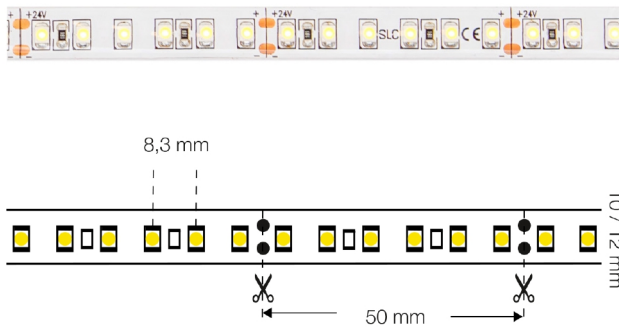

120 LED-Dioden pro Meter sorgen für ein gleichmäßiges Licht Linie in jeder Installation. Installation in Aluminiumprofil wird empfohlen; um Kühlung und lange Produktlebensdauer zu gewährleisten. 3Ms Klebeband auf der Rückseite der Strips ermöglicht eine einfache und schnelle Installation. Erhältlich in vielen Längen, Farbtemperaturen und IP-Optionen.

Technische Daten

Ausführung	Band
Leuchtmittel	LED nicht austauschbar
Anzahl der Leuchtmittel pro Fuß	36
Lampenleistung je Fuß	2,88 W
Spannungsart	DC
Ausstrahlungswinkel	120 °
Bemessungslebensdauer L70/B10 bei 25 °C	100000 h
Bemessungslebensdauer L80/B10 bei 25 °C	60000 h
Bemessungslebensdauer L90/B10 bei 25 °C	30000 h
Schutzart (IP)	IP54
Max. Systemleistung	48 W
Farbtemperatur	2700 - 2700 K

Breite	10 mm
Länge	5000 mm
Mit Endstück	Nein
Mit Schutzabdeckung	Ja
Art der Verdrahtung	Abschluss
Leiterquerschnitt	0,35 mm ²
Farbwiedergabeindex (CRI/Ra)	80
LED Strip Länge (m)	5
Max. Länge pro Betriebsgerät	5 Meter
Betriebstemperatur	-10°C ~ +45°C
Dimmmethode	Pulsweitenmodulation (PWM)
Dimming range	0-100%
GTIN	7070938056045
HS Code	94054010

Höhe/Tiefe	2,5 mm
Länge der einzelnen Abschnitte	50 mm
Mit Anschlusset	Nein
Selbstklebend	Ja
Polzahl	2
Anschlussart	löten
Ausstrahlwinkel	120
Schnittpunkte (nach mm)	50
Außenfarbe	Weiss
3M Klebeband	Ja
Dimmbare	Ja
Marke	SLC
Produziert von	The Light Group