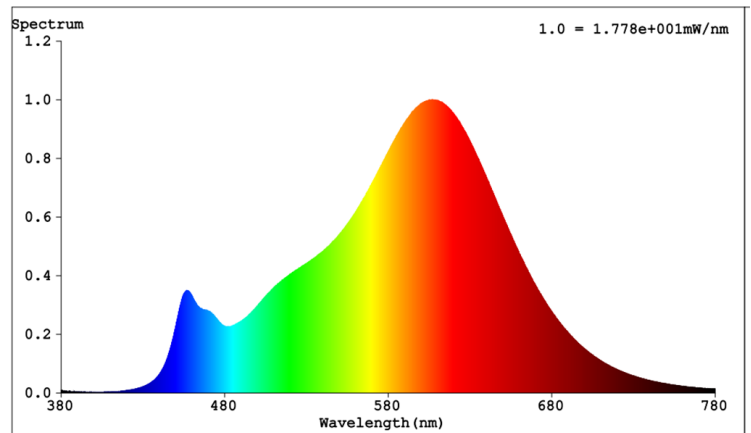

Breite	10 mm
Länge	5000 mm
Mit Endstück	Nein
Mit Schutzabdeckung	Ja
Art der Verdrahtung	Abschluss
Leiterquerschnitt	0,35 mm²
Farbwiedergabeindex (CRI/Ra)	80
LED Strip Länge (m)	5
Max. Länge pro Betriebsgerät	5 Meter
Betriebstemperatur	-10°C ~ +45°C
Dimmmethode	Pulsweitenmodulation (PWM)
Dimming range	0-100%
GTIN	7070938056045
HS Code	94054010

Höhe/Tiefe	2,5 mm
Länge der einzelnen Abschnitte	50 mm
Mit Anschlusset	Nein
Selbstklebend	Ja
Polzahl	2
Anschlussart	löten
Ausstrahlwinkel	120
Schnittpunkte (nach mm)	50
Außenfarbe	Weiss
3M Klebeband	Ja
Dimmbare	Ja
Marke	SLC
Produziert von	The Light Group

IP20 / IP54 = W: 10 mm | IP67 = W: 12 mm