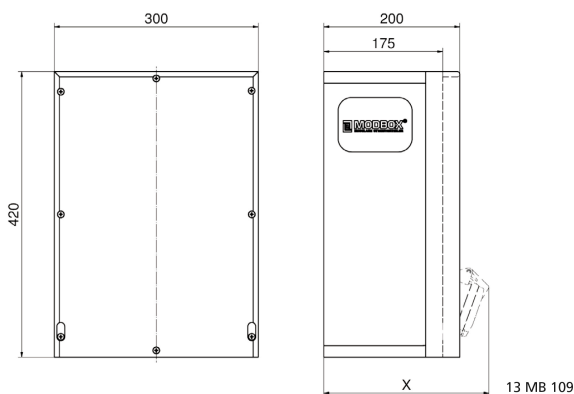

distributeur mural en caoutchouc - MODBOX

Description de l'article	
Référence	5401662
EAN	4024941948647
Groupe de produits	MODBOX
Indice de protection	IP44
Couleur de l'appareil	null, null
Hauteur de l'appareil en mm	420mm
Largeur de l'appareil en mm	300mm
Profondeur de l'appareil en mm	175mm
Facteur RDF	1

Description de l'article	
Courant nominal InA	63

Données logistiques	
Poids unitaire	0.0 Kg / null
Type d'emballage	null
Contenu	1 ST
EAN	4024941948647
Longueur	320 mm
Largeur	346 mm
Hauteur	511 mm
Poids	0,71 kg
Volume	56 577,92 ccm

Tiefenmaß/ depth X (mm)

Bezeichnung/ with	IP44	IP67
Schutzk. Steckdose/domestic socket	192	235
CEE 16A 3p	230	230
CEE 16A 4p	234	232
CEE 16A 5p	237	235
CEE 32A 3p/4p	241	243
CEE 32A 5p	243	244
CEE 63A 3p/4p/5p	259	261