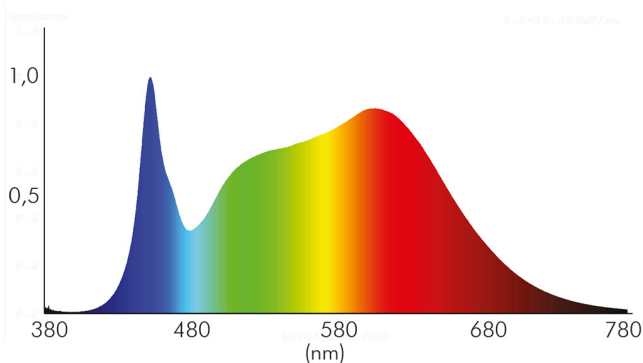

DATENBLATT

5068Q ECO Flat 8W ni.-geb. 4000K 38° 350mA

LED Downlight 5068Q ECO Flat quadratisch, COB LED, schwenkbar

Farbwertanteil [y]	0,38
Bildschirmarbeitsplatztauglich nach EN 12464-1	nein
Spitzen-Lichtstärke	1460 cd
Lichtverteiler	Reflektor
L80B10 - Lebensdauer bei 25 °C	50000 h
L70B50 - Lebensdauer bei 25°C	50000 h
Lebensdauerfaktor	0,9
Lichtstromerhalt	0,96
Verwendete Beleuchtungstechnologie	LED
Farbe steuerbar (RGB)	nein
Blendschutzschild	nein
Hülle	keine Hülle
Farblich abstimmbare Lichtquelle	nein
Gesamtlichtstrom einstellbar	nein
Farbtemperatur einstellbar	nein
Lichtquelle austauschbar	nein
Lichtquelle mit hoher Leuchtdichte	nein
Leuchtenlichtfläche	transparent
Lichtverteilung	symmetrisch
Lichtaustritt	direkt
Leuchtmittel	COB LED
Geeignet für Leuchtmittellanzahl	1
Mindestabstand pro Leuchte	0,05 m

Spektrale Strahlungsverteilung (250..800 nm) - Diagramm

ELEKTRISCHE EIGENSCHAFTEN

Eine Haftung für die von uns gelieferte Ware ist jedoch bei Vorliegen von natürlicher Abnutzung, Verschleiß sowie Verbrauch, insbesondere bei Betriebsmitteln LEDs etc. grundsätzlich ausgeschlossen und zwar auch dann, wenn diese bei Lieferung bereits mit der Ware verbunden sind. Angaben zur durchschnittlichen Lebensdauer und Lichtfarben dienen nur der Orientierung, sind unverbindlich und stellen keine Beschaffensvereinbarung dar. Technische und gestalterische Änderungen im Zuge stetiger Produktentwicklungen vorbehalten. nobile AG – Wächtersbacher Str. 78 - 60386 Frankfurt/M. Germany - www.nobile.de

Stand:
05.09.2022
18:03:00