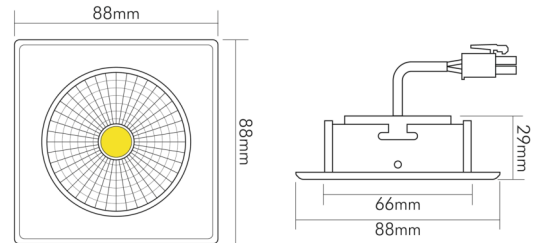

DATENBLATT

5068Q ECO Flat 8W ni.-geb. 4000K 38° 350mA

LED Downlight 5068Q ECO Flat quadratisch, COB LED, schwenkbar

Artikelnummer	1856776913
GTIN	4044538062341

□

Abdeckung der Leuchte mit Wärmedämmmaterial möglich	nein

ENERGIEVERBRAUCHSKENNZEICHNUNG

Energieeffizienzklasse	F
Artikelnummer der Lichtquelle	1856776913
EPREL-Registrierungsnummer	931457

LICHTTECHNISCHE EIGENSCHAFTEN

Lichtkegel	mediumstrahlend 21-40°
Lichtquellentyp	DLS/NMLS
Ungebündeltes [NDLS] oder gebündeltes Licht [DLS]	DLS
Farbtemperatur	4000 K
Lichtfarbe	neutralweiß
LED Effizienz	109 lm/W
Gesamtlichtstrom	900 lm
Nutzlichtstrom [Φuse]	800 lm
Nutzlichtstrom [Φuse] bezogen auf	schmalem Kegel (90°)
Ausstrahlwinkel	38°
Farbabstand [McAdam]	3 SDCM
Farbwiedergabeindex Ra	90
Farbwiedergabeindex R9	52
Farbwertanteil [x]	0,38

Stand:
05.09.2022
18:03:00