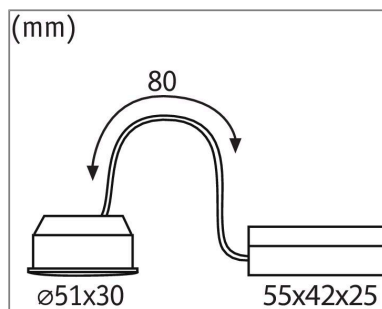

Produktname: LED Modul Einbauleuchte Nova Coin rund 51mm Coin 6W 530lm 230V 4000K Satin
Artikelnummer: 93071
EAN-Nummer: 4000870930717
Hersteller: Paulmann

Beschreibungstext:

Die innovativen Nova-Coin mit neutralweißem Licht können auch in Kombination mit bestehenden Lichtinstallationen verwendet werden. Wenn bereits Einbaustrahler mit einem Durchmesser von 51mm installiert sind, ist der Umstieg auf die sparsamen LED-Module ganz einfach. Das alte Leuchtmittel wird entfernt, der Slim Coin mithilfe der Schnellklemmen werkzeuglos angeschlossen, eingesetzt und fertig!

Lichttechnische Daten

Leuchtenlichtstrom: 530 lm
Lichtausbeute: 75,714 lm/W
Farbwiedergabe (CRI): > 80
Ausstrahlwinkel: 100 °
Leuchtmittel: incl. 1x6 W

Mechanische Daten

Montageort: Decke
Abmessungen: H: 30 mm
Material: Kunststoff
Farbe: Satin
Gewicht: 0,094 kg

Elektrische Daten

Systemleistung: 7 W
Eingangsspannung: 230 V
Schutzklasse: Schutzklasse II