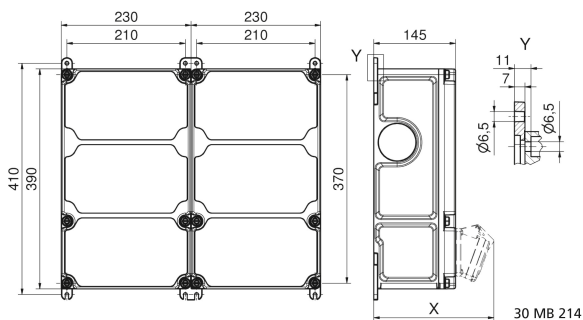

## Wandverteiler Kunststoff - VARIABOX - L Duo

Artikelbeschreibung	
BALS-Art.-Nr	890083
EAN	4024941939058
Produktgruppe	VARIABOX - L Duo
Vorschriften / Normen	DIN EN 61439
Schutzart	IP44
Gerätefarbe	Gehäuseunterteil schwarz ähnlich RAL 9017, Gehäuseoberteil grau RAL 7035
Geräte-Höhe	390mm
Geräte-Breite	460mm
Geräte-Tiefe	145mm

Artikelbeschreibung	
RDF-Faktor	0.58
Nennstrom InA	63

Logistikdaten	
Einzelgewicht	10.742 kg / Stück
Verpackungsart	Karton
Inhaltsmenge	1 ST
EAN	4024941939058
Länge	800 mm
Breite	600 mm
Höhe	340 mm
Gewicht	12.092 kg
Volumen	163'200 ccm

**Tiefenmaß/ depth X (mm)**

Bezeichnung/ with	IP44	IP67
OTC-Klappe/ OTC operating window	180	180
Schutzk. Steckdose/domestic socket	162	205
CEE 16A 3p	200	200
CEE 16A 4p	204	202
CEE 16A 5p	207	205
CEE 32A 3p/4p	211	213
CEE 32A 5p	213	214
CEE 63A 3p/4p/5p	229	231