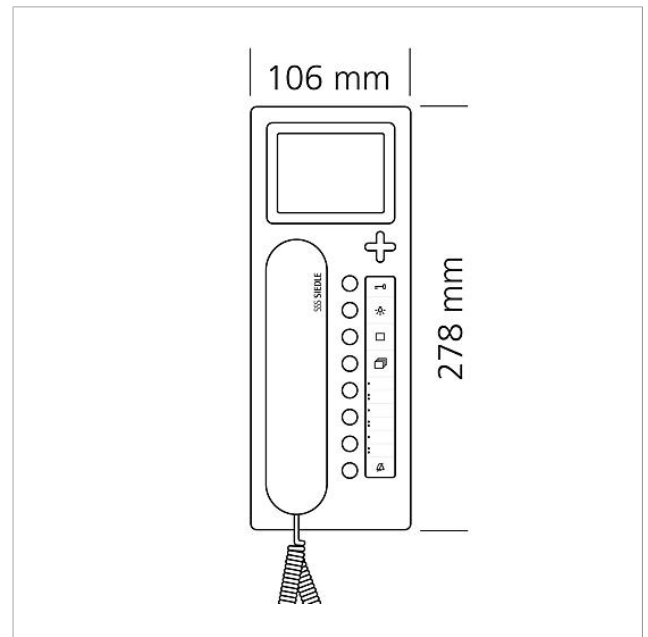

Bus-Telefon Comfort
mit Farbmonitor
BTCV 850-03 SH/S

200042127

Seite 3

Zeichnungen / Montage