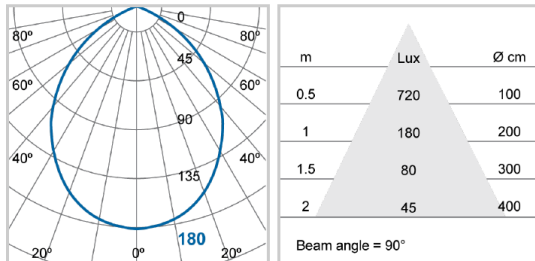

Produktabmessungen

Bohrlochdurchmesser	68 mm
Durchmesser	83 mm
Höhe	51 mm
Gewicht	190 g

Elektrische Kenndaten

Spannung	AC 220-240 V
Netzfrequenz	50 Hz
Leistungsaufnahme	5,5 W
Bemessungsleistungsaufnahme	5,5 W
Elektrischer Leistungsfaktor	$\lambda > 0,8$
Dimmbar?	Ja
Indikation Lampentyp	integrierte LED
Lichtausbeute	78 lm/W

Lichttechnische Eigenschaften

Farbkennung	828
Lichtfarbe	Warmweiß
Farbtemperatur	2800 K
Farbwiedergabe	Ra 80
Nennlichtstrom	430 lm
Bemessungsnutzlichtstrom	430 lm
Bemessungsspitzenlichtstärke	180 cd
Nomineller Halbwertswinkel	90°
Bemessungshalbwertswinkel	90°
Farbkonsistenz SDCM	< 6

Stand: 20. Februar 2024, 12:00

www.megaman.de

© Februar 2024
IDV Import- und Direkt-Vertriebsges.mBH
Alle Rechte vorbehalten.

Seite | 1 von 2

gemäß EU-Verordnung Nr. 2019/2015

Lichtstärkeverteilung

Abmessungsskizze inkl. Abstandshalter für gedämmte Decken: