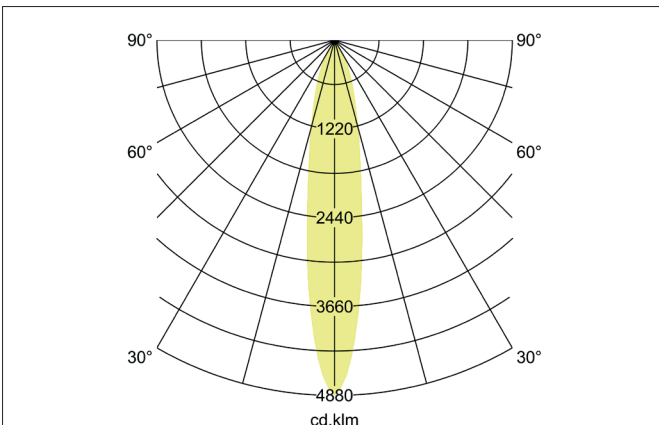

TRAXX MINI LED-Schienenstrahler, schaltbar
 Artikel-Nr. 88702184

Licht.
 Für Generationen.

Ausschreibungstext
 Runder LED-Schienenstrahler, schaltbar, Deckenausschnitt Einbautiefe mm, Außendurchmesser 50 mm, Gewicht 0,378 kg, mit rotations-symmetrisch tief-breit-strahlender Lichtstärkeverteilung., Bemessungslichtstrom 1.766 lm, Bemessungsleistung 1 x 14,5 W, Lichtfarbe neutralweiß, ähnlichste Farbtemperatur (CCT) 4.000 K, allgemeiner Farbwiedergabeindex CRI > 90, Lebensdauer L80/B50 bei 25 °C: 50.000 h, Gehäusewerkstoff: Aluminium / Glas / Kunststoff, Farbe: strukturschwarz, zulässige Umgebungstemperatur (ta): -20 °C - +25 °C, Schutzklasse (EN 61140): II, Schutzart (DIN EN 60529): IP20. Mit elektronischem Betriebsgerät, schaltbar.

Artikeldaten	
Artikel-Nr.	88702184
GTIN	4251433978657
Serienname	TRAXX MINI
Kurzbeschreibung	LED-Schienenstrahler, schaltbar
Material	Aluminium / Glas / Kunststoff
Farbe	schwarz
Ausführung der Oberfläche	struktur
Form	rund
Außendurchmesser	50 mm
Nettogewicht	0,378 kg

TRAXX MINI LED-Schienenstrahler, schaltbar

Artikel-Nr. 88702184

Licht.
Für Generationen.

Lichttechnik	
Farbtemperatur	4.000 K
Lichtfarbe	weiß
Lichtstrom	1.766 lm
Systemeffizienz	122 lm/W
Farbwiedergabe	CRI > 90
Reflektor	hochglänzend
Abstrahlwinkel	20°
Lichtverteilung	symmetrisch