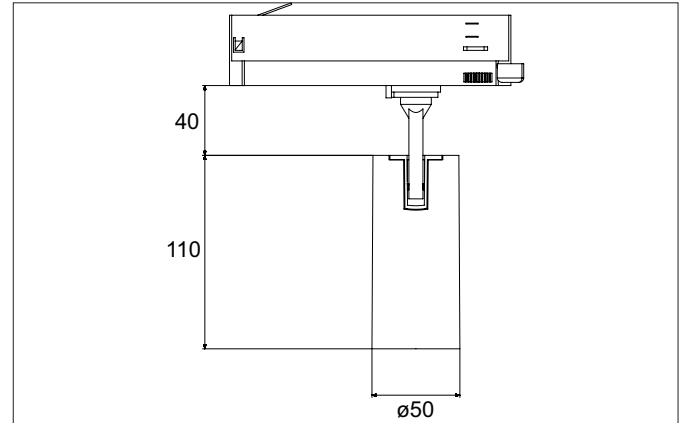

TRAXX MINI LED-Schienenstrahler, schaltbar
 Artikel-Nr. 88702184

Licht.
 Für Generationen.

Ausschreibungstext
 Runder LED-Schienenstrahler, schaltbar, Deckenausschnitt Einbautiefe mm, Außendurchmesser 50 mm, Gewicht 0,378 kg, mit rotations-symmetrisch tief-breit-strahlender Lichtstärkeverteilung., Bemessungslichtstrom 1.766 lm, Bemessungsleistung 1 x 14,5 W, Lichtfarbe neutralweiß, ähnlichste Farbtemperatur (CCT) 4.000 K, allgemeiner Farbwiedergabeindex CRI > 90, Lebensdauer L80/B50 bei 25 °C: 50.000 h, Gehäusewerkstoff: Aluminium / Glas / Kunststoff, Farbe: strukturschwarz, zulässige Umgebungstemperatur (ta): -20 °C - +25 °C, Schutzklasse (EN 61140): II, Schutzart (DIN EN 60529): IP20. Mit elektronischem Betriebsgerät, schaltbar.

Artikeldaten	
Artikel-Nr.	88702184
GTIN	4251433978657
Serienname	TRAXX MINI
Kurzbeschreibung	LED-Schienenstrahler, schaltbar
Material	Aluminium / Glas / Kunststoff
Farbe	schwarz
Ausführung der Oberfläche	struktur
Form	rund
Außendurchmesser	50 mm
Nettogewicht	0,378 kg

Montagetechnik	
Montageart	Anbaumontage
Montageort	Deckenmontage
Verstellbarkeit	drehbar und kopfverstellbar
Schwenkwinkel	90°
Drehwinkel	350°
Kopfverstellwinkel	90°
Geeignet für Durchgangsverdrahtung	Nein