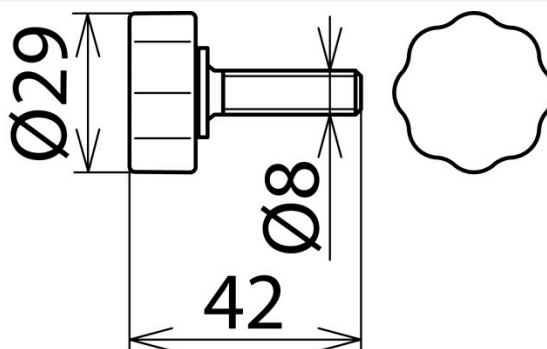

**KS SG BLS 8 (766 105)**

Abbildung unverbindlich

Abbildung unverbindlich

<b>Typ</b>	<b>KS SG BLS 8</b>
<b>Art.-Nr.</b>	<b>766 105</b>
Gesamtlänge (l <sub>G</sub> )	42 mm
Geeignet für	Universalzahnkupplung
Gewicht	10 g
Zolltarifnummer (Komb. Nomenklatur EU)	90330090
GTIN (EAN)	4013364125988
VPE	1 Stk.