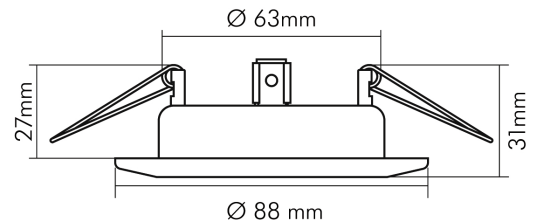

DATENBLATT

D 3830 gold-matt

Einbauleuchte ohne Sprengring, schwenkbar

Artikelnummer	1760008000
GTIN	4044538008035

LICHTTECHNISCHE EIGENSCHAFTEN

Lichtverteiler	ohne
Leuchtmittel	sonstige
Lichtaustritt	direkt
Farbe steuerbar (RGB)	nein
Farblich abstimmbare Lichtquelle	nein

ELEKTRISCHE EIGENSCHAFTEN

Lampenleistung	50 W
Fassung	sonstige
Elektrischer Anschluss mit Stecksystem	nein
Durchgangsverdrahtung möglich	nein

SICHERHEITSEIGENSCHAFTEN

Schutzart	IP20
Nur für Innenbereich	ja
Geeignet für Leuchtmittelanzahl	1
Bildschirmarbeitsplatztauglich nach EN 12464-1	nein
CE-Kennzeichnung	ja
F-Kennzeichnung	nur in Verbindung mit angeschraubtem Abstandhalter oder einem LED Leuchtmittel
Geeignet für Möbeleinbau	nur in Verbindung mit einem LED Leuchtmittel
Einbau an normal entflammaren Materialien	in Verbindung mit einem Halogen-Leuchtmittel nicht geeignet

Stand:
01.02.2022
14:18:00