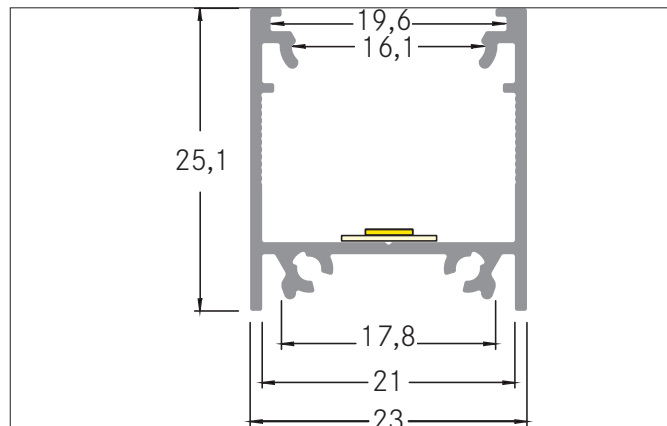

**Komplett-Set Anbau-Profil 1000 mm**

Artikel-Nr. 53921260

Licht.  
Für Generationen.

**Ausschreibungstext**

Komplett-Set Anbau-Profil 1000 mm. zur Montageart: Anbauprofil, Abmessung Profil: L: 1.000 mm x B: 23 mm x H: 25,1 mm.

**Produktvorteile**

- Eine Artikelnummer für Profil, Abdeckung und Montagezubehör.
- Schnelle Auftragsabwicklung.
- Unkomplizierte Produktauswahl.
- Passendes Zubehör im Lieferumfang.

Artikeldaten	
Artikel-Nr.	53921260
GTIN	4251433919759
Kurzbeschreibung	Komplett-Set Anbau-Profil 1000 mm
Länge	1.000 mm
Breite	23 mm
Aufbauhöhe	25,1 mm
Nettogewicht	0,356 kg

**Komplett-Set Anbau-Profil 1000 mm**

Artikel-Nr. 53921260

Licht.  
Für Generationen.

Logistische Daten	
Bruttogewicht	0,398 kg
Länge Verpackung	1.095 mm
Breite Verpackung	75 mm
Höhe Verpackung	75 mm
Hinweis	Bitte beachten Sie, dass sich die Werkstoffe Aluminium und PMMA bzw. PC bei Temperaturänderungen unterschiedlich ausdehnen können! Bei einer Temperaturänderung von 10°C beträgt der Ausdehnungskoeffizient bei Aluminium ca. 0,7mm pro Meter, bei Kunststoff ca. 1,5mm pro Meter. Dies ist kein Mangel am Produkt, hierbei handelt es sich um einen normalen physikalischen Vorgang.
Entsorgung am Ende der Lebensdauer	Das Produkt darf nicht mit dem Hausmüll entsorgt werden. Sie sind verpflichtet, solche Elektro-Altgeräte separat zu entsorgen. Informieren Sie sich bitte bei Ihrer Kommune über die Möglichkeiten der geregelten Entsorgung. Mit der getrennten Entsorgung führen Sie die Altgeräte dem Recycling oder anderen Formen der Wiederverwertung zu. Sie helfen damit zu vermeiden, dass u. U. belastende Stoffe in die Umwelt gelangen.