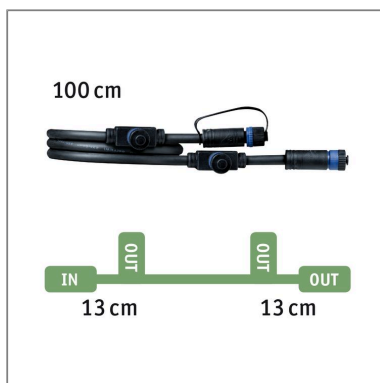

**Produktname:** Plug & Shine Kabel 1m 3 Ausgänge IP68 Schwarz  
**Artikelnummer:** 93994  
**EAN-Nummer:** 4000870939949  
**Hersteller:** Paulmann

## Beschreibungstext:

Das Plug & Shine Verbindungskabel überbrückt Entfernungen bis zu einem Meter und ermöglicht den Anschluss von drei Leuchten oder weiterem Zubehör. Nicht benötigte Abgänge können mit den mitgelieferten Abdeckkappen verschlossen werden, um den IP68-Tauchwasserschutz zu gewährleisten. In Kombination mit Leuchten und Trafos aus der Plug & Shine Serie können Außenbereiche ganz nach eigenen Wünschen beleuchtet werden: von der Hauswand über die Terrasse bis hin zu Gartenwegen und Pflanzen.

## Mechanische Daten

**Montageort:** Boden

**Material:** Kunststoff

**Farbe:** Schwarz

**Schutzart:** IP68

**Gewicht:** 0,218 kg