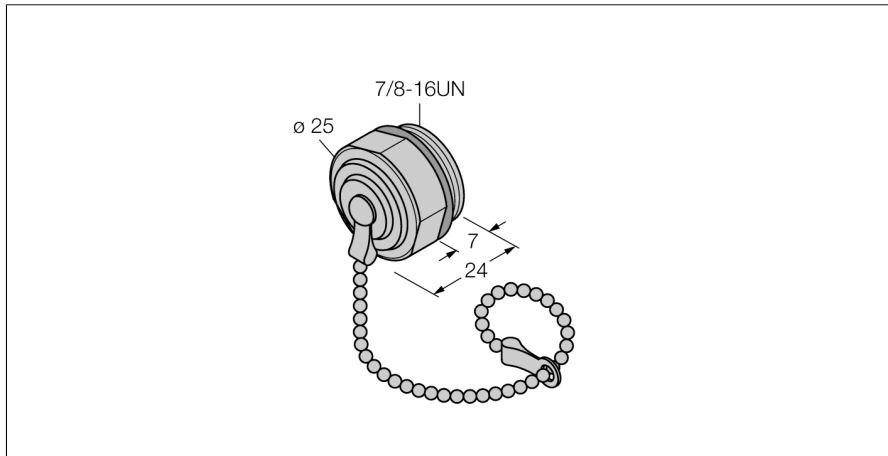

## Zubehör für Feldbussysteme

### Verschlussstopfen 7/8"

### RSMV-CCC

- 7/8"-Verschlusskappe aus Edelstahl
- Stecker
- öl-resistent
- IP67 nach IEC 60529/ EN 60529 und Ne-  
ma 1,3,4,6P
- mit Befestigungskette, ca. 210 mm

<b>Typenbezeichnung</b>	RSMV-CCC
Ident-Nr.	6604490